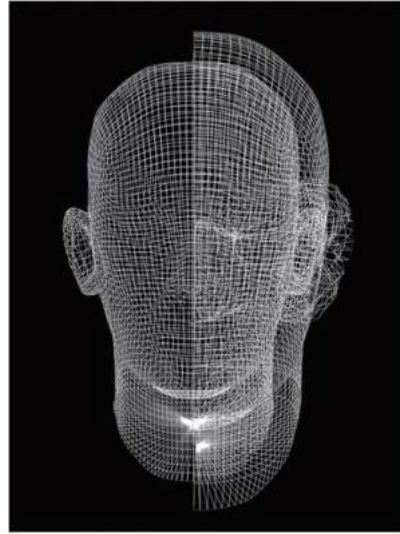

**Frame Of Mind - Reflect**  
Fari Strachan

Print Reference: RT46724-E1

Product Type: Giclée Editions | Paper

Paper Size (WxH): [18 x 24 in](#) | 45 x 60 cm

Image Size (WxH): [18 x 24 in](#) | 45 x 60 cm

**Frame Of Mind - Halfway**  
Fari Strachan