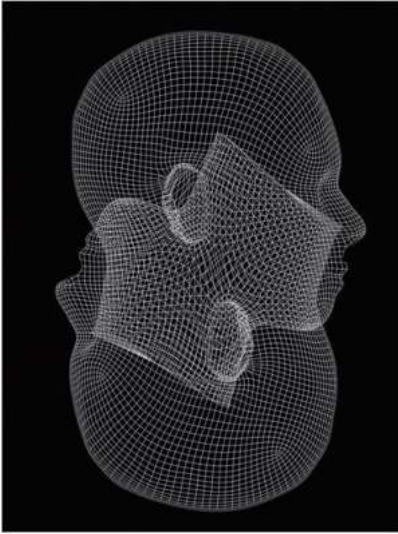

**Frame Of Mind - Reflect**  
Fari Strachan

Print Reference: RT46724-E1

Product Type: Giclée Editions | Paper

Paper Size (WxH): [18 x 24 in](#) | 45 x 60 cm

Image Size (WxH): [18 x 24 in](#) | 45 x 60 cm

**Frame Of Mind - Halfway**  
Fari Strachan