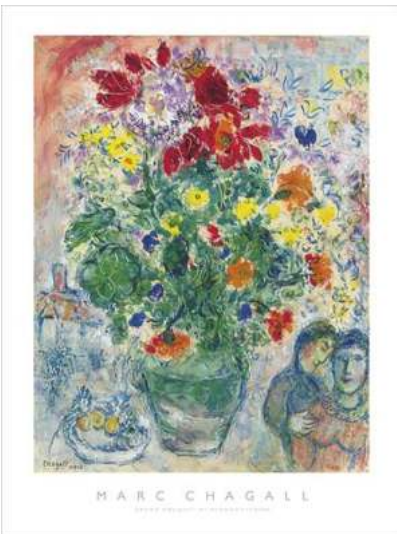

### **Le Violon d'Ingres**

Man Ray

Print Reference: RH5166-F2

Product Type: Giclée Editions | Paper

Paper Size (WxH): [22 x 28 in](#) | 56 x 71 cm

Image Size (WxH): [22 x 28 in](#) | 56 x 71 cm