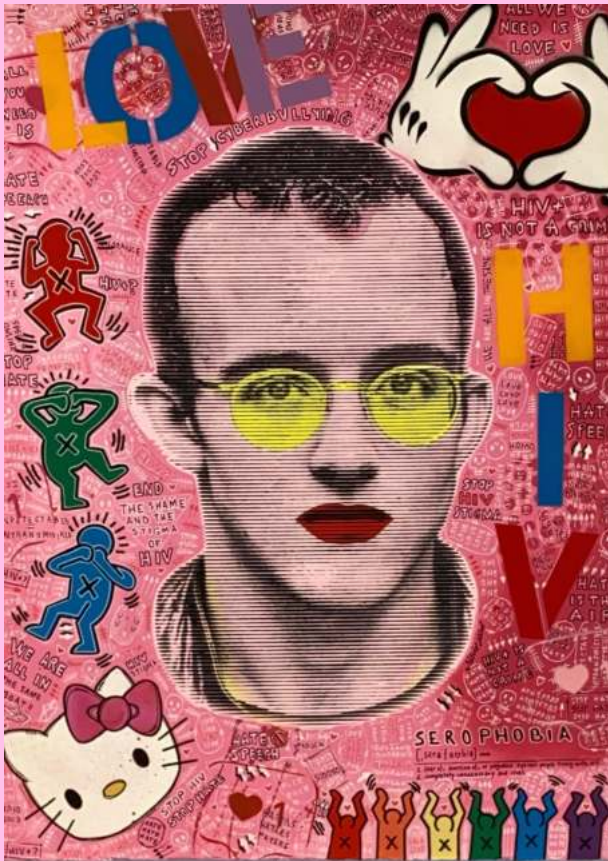

SA018
Pop Icon N°194
Técnica mixta S. Alino
Medida 42x30cm

SA019
Pop Icon N°190
Técnica mixta S. Alino
Medida 42x30cm

SA016
Pop Icon N°63
Técnica mixta S. Alino
Medida 30cm

SA015
Pop Icon N°82
Técnica mixta S. Alino
Medida 30cm

SA025
Pop Icon Dangerous
Técnica mixta S. Alino
Medida 78x78cm

SA026
Pop Icon Dangerous
Técnica mixta S. Alino
Medida 78x78cm

SA009

Keith Haring Hate Speech
Técnica mixta S. Alino
Medida 76x56cm

SA008

Keith Haring Icon
Técnica mixta S. Alino
Medida 76x56cm