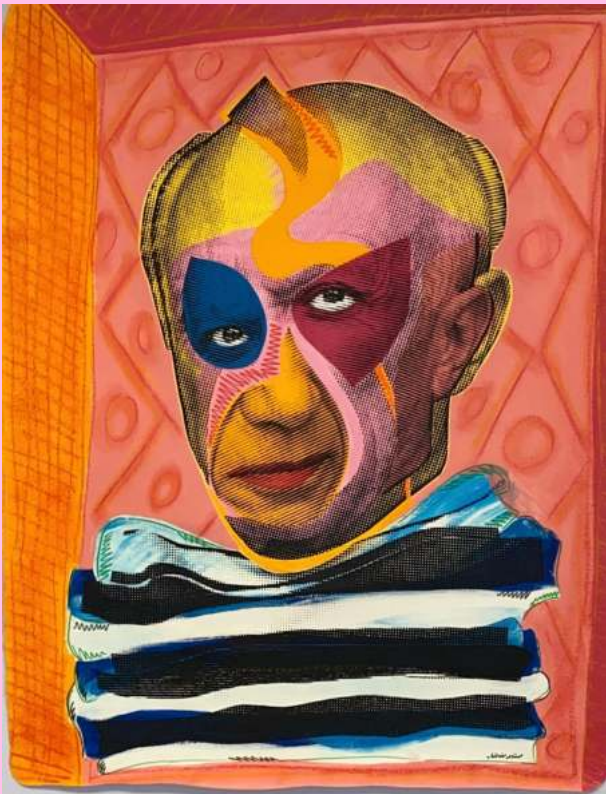

SILVIO ALINO

TÉCNICA MIXTA

SA051
Mona Lisa
Técnica mixta S. Alino
Medida 30x30cm

SA050
Mona Lisa
Técnica mixta S. Alino
Medida 30x30cm

SA055
David Bowie (verde)
Técnica mixta S. Alino
Medida 56x56cm

SA054
Mona Lisa
Técnica mixta S. Alino
Medida 42x30cm

SA047
Pop Icon N°100
Técnica mixta S. Alino
Medida 30x30cm

SA046
Pop Icon N°99
Técnica mixta S. Alino
Medida 30x30cm

SA045
Pop Icon N°97
Técnica mixta S. Alino
Medida 30x30cm

SA044
Madonna (Madonna)
Técnica mixta S. Alino
Medida 56x56cm

SA025
Pop Icon Dangerous
Técnica mixta S. Alino
Medida 78x78cm

SA026
Pop Icon Dangerous
Técnica mixta S. Alino
Medida 78x78cm

SA009

Keith Haring Hate Speech
Técnica mixta S. Alino
Medida 76x56cm

SA008

Keith Haring Icon
Técnica mixta S. Alino
Medida 76x56cm

SA029
Pablo Picasso N°3
Técnica mixta S. Alino
Medida 88x69cm

SA007
Frida Kahlo Lila
Técnica mixta S. Alino
Medida 90x70cm

SA004
Love Banana Blue
Técnica mixta S. Alino
Medida 70x90cm

SA005
Love Banana Blue
Técnica mixta S. Alino
Medida 90x70cm