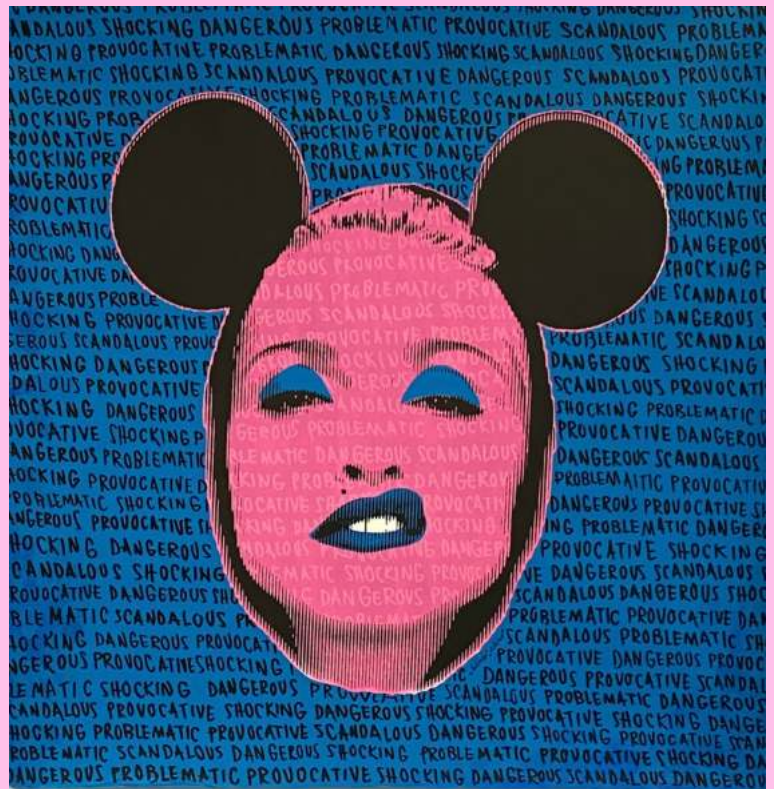

SA034
Chanel N°5
Técnica mixta S. Alino
Medida 42x30cm

SA030
Chanel N°5
Técnica mixta S. Alino
Medida 76x57cm

SA022
David Bowie (Gris)
Técnica mixta S. Alino
Medida 56cm

SA027
Pop Icon Dangerous
Técnica mixta S. Alino
Medida 78x78cm

SA018
Pop Icon N°194
Técnica mixta S. Alino
Medida 42x30cm

SA019
Pop Icon N°190
Técnica mixta S. Alino
Medida 42x30cm

SA016
Pop Icon N°63
Técnica mixta S. Alino
Medida 30cm

SA015
Pop Icon N°82
Técnica mixta S. Alino
Medida 30cm

SA025
Pop Icon Dangerous
Técnica mixta S. Alino
Medida 78x78cm

SA026
Pop Icon Dangerous
Técnica mixta S. Alino
Medida 78x78cm

SA009

Keith Haring Hate Speech
Técnica mixta S. Alino
Medida 76x56cm

SA008

Keith Haring Icon
Técnica mixta S. Alino
Medida 76x56cm