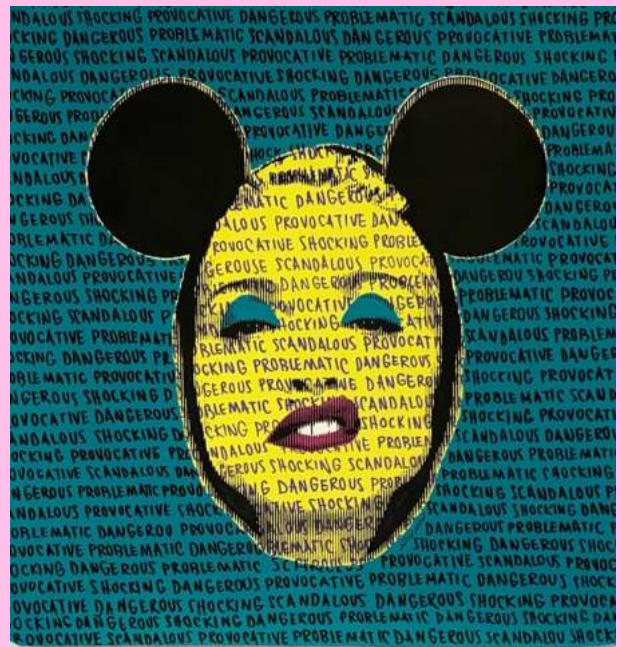

SA047
Pop Icon N°100
Técnica mixta S. Alino
Medida 30x30cm

SA046
Pop Icon N°99
Técnica mixta S. Alino
Medida 30x30cm

SA045
Pop Icon N°97
Técnica mixta S. Alino
Medida 30x30cm

SA044
Madonna (Madonna)
Técnica mixta S. Alino
Medida 56x56cm

SA043
Madonna (Holiday)
Técnica mixta S. Alino
Medida 56x56cm

SA042
Madonna
Técnica mixta S. Alino
Medida 56x56cm

SA037
Chanel N°5
Técnica mixta S. Alino
Medida 42x30cm

SA036
Chanel N°5
Técnica mixta S. Alino
Medida 42x30cm

SA034
Chanel N°5
Técnica mixta S. Alino
Medida 42x30cm

SA030
Chanel N°5
Técnica mixta S. Alino
Medida 76x57cm

SA022
David Bowie (Gris)
Técnica mixta S. Alino
Medida 56cm

SA027
Pop Icon Dangerous
Técnica mixta S. Alino
Medida 78x78cm