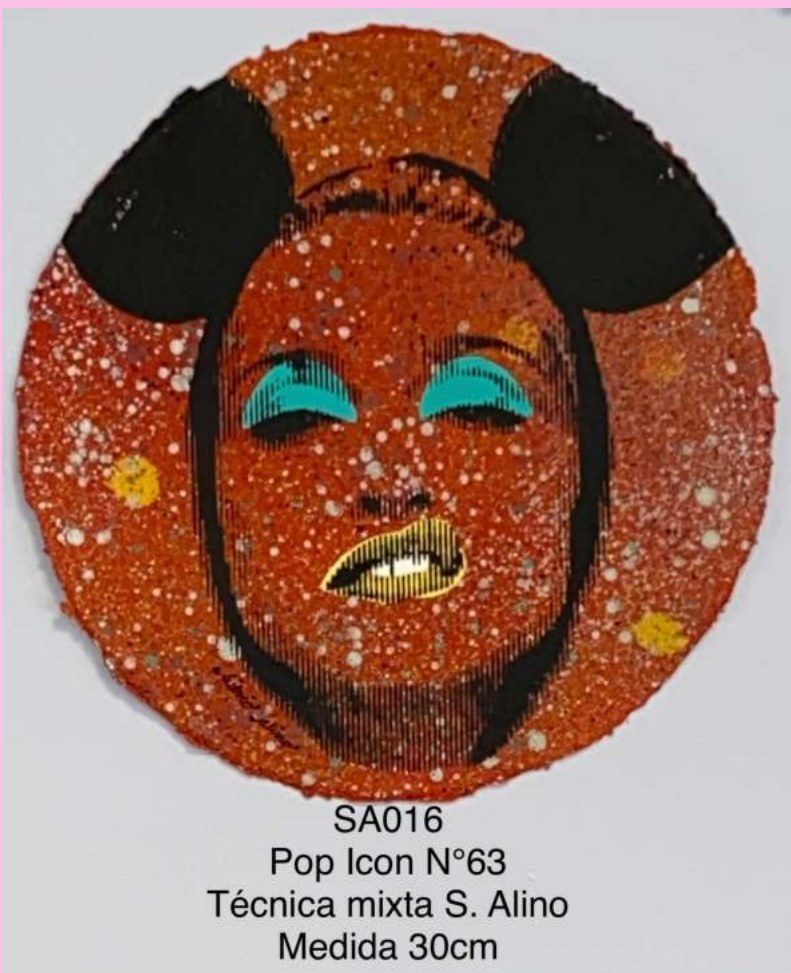

SA016
Pop Icon N°63
Técnica mixta S. Alino
Medida 30cm