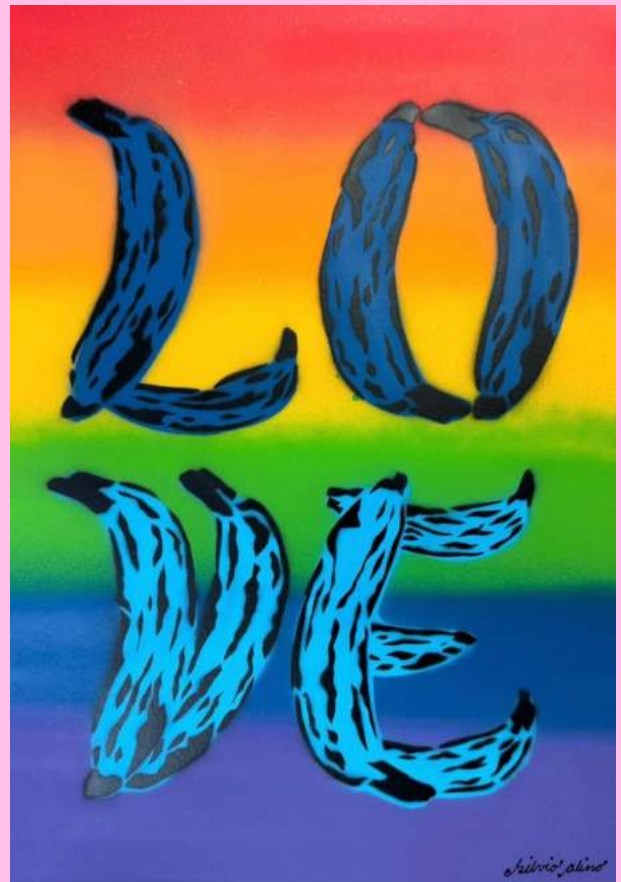

SILVIO ALINO

TÉCNICA MIXTA

SA051
Mona Lisa
Técnica mixta S. Alino
Medida 30x30cm

SA050
Mona Lisa
Técnica mixta S. Alino
Medida 30x30cm

SA055
David Bowie (verde)
Técnica mixta S. Alino
Medida 56x56cm

SA054
Mona Lisa
Técnica mixta S. Alino
Medida 42x30cm

SA053
Mona Lisa
Técnica mixta S. Alino
Medida 42x30cm

SA052
Mona Lisa
Técnica mixta S. Alino
Medida 42x30cm

SA057
Love Banana
Técnica mixta S. Alino
Medida 42x30cm

SA056
Love Banana
Técnica mixta S. Alino
Medida 42x30cm