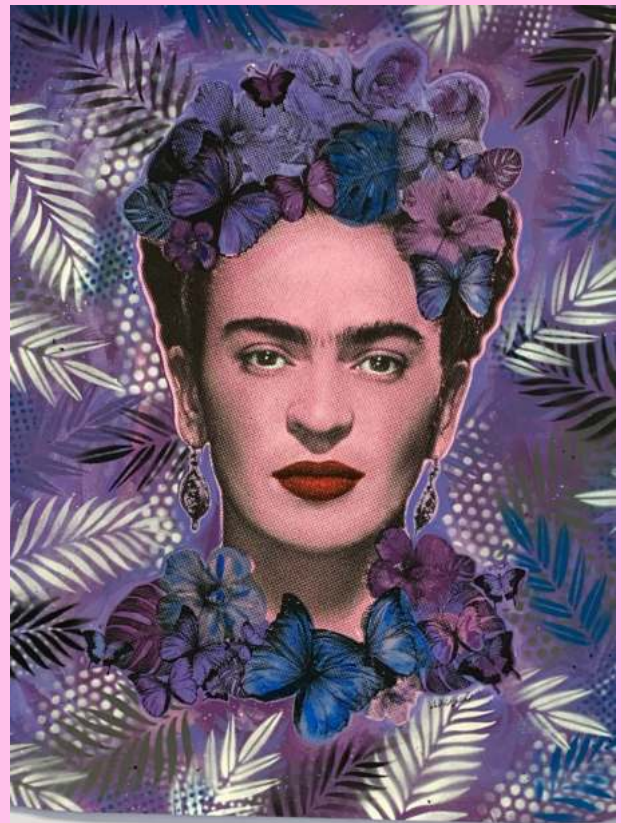

SA025
Pop Icon Dangerous
Técnica mixta S. Alino
Medida 78x78cm

SA026
Pop Icon Dangerous
Técnica mixta S. Alino
Medida 78x78cm

SA009

Keith Haring Hate Speech
Técnica mixta S. Alino
Medida 76x56cm

SA008

Keith Haring Icon
Técnica mixta S. Alino
Medida 76x56cm

SA029
Pablo Picasso N°3
Técnica mixta S. Alino
Medida 88x69cm

SA007
Frida Kahlo Lila
Técnica mixta S. Alino
Medida 90x70cm

SA004
Love Banana Blue
Técnica mixta S. Alino
Medida 70x90cm

SA005
Love Banana Blue
Técnica mixta S. Alino
Medida 90x70cm