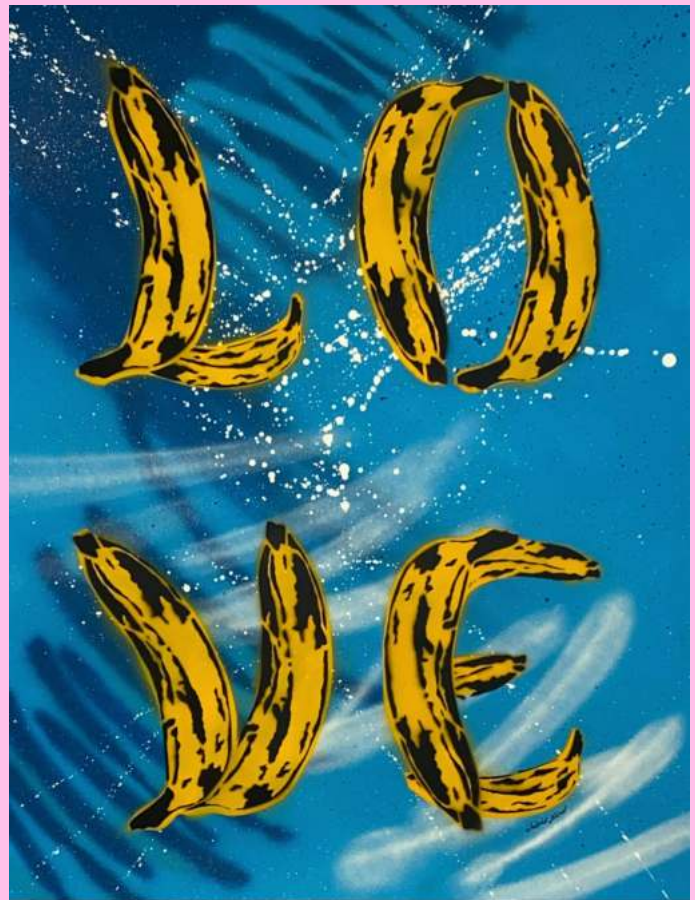

SA005
Love Banana Blue
Técnica mixta S. Alino
Medida 90x70cm