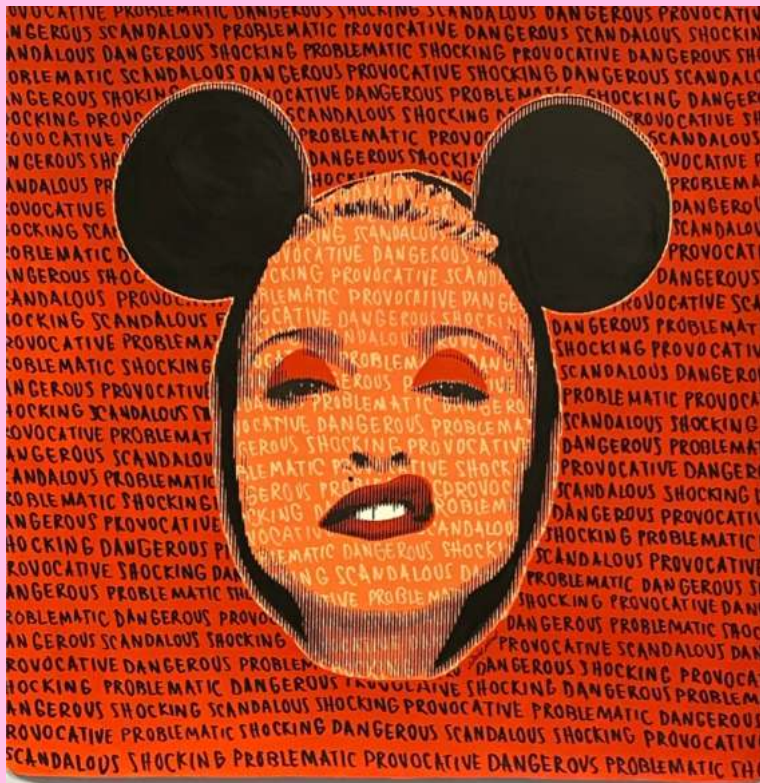

SA047
Pop Icon N°100
Técnica mixta S. Alino
Medida 30x30cm

SA046
Pop Icon N°99
Técnica mixta S. Alino
Medida 30x30cm

SA045
Pop Icon N°97
Técnica mixta S. Alino
Medida 30x30cm

SA044
Madonna (Madonna)
Técnica mixta S. Alino
Medida 56x56cm

SA034
Chanel N°5
Técnica mixta S. Alino
Medida 42x30cm

SA030
Chanel N°5
Técnica mixta S. Alino
Medida 76x57cm

SA022
David Bowie (Gris)
Técnica mixta S. Alino
Medida 56cm

SA027
Pop Icon Dangerous
Técnica mixta S. Alino
Medida 78x78cm

SA018
Pop Icon N°194
Técnica mixta S. Alino
Medida 42x30cm

SA019
Pop Icon N°190
Técnica mixta S. Alino
Medida 42x30cm

SA016
Pop Icon N°63
Técnica mixta S. Alino
Medida 30cm

SA015
Pop Icon N°82
Técnica mixta S. Alino
Medida 30cm

SA025
Pop Icon Dangerous
Técnica mixta S. Alino
Medida 78x78cm

SA026
Pop Icon Dangerous
Técnica mixta S. Alino
Medida 78x78cm

SA009

Keith Haring Hate Speech
Técnica mixta S. Alino
Medida 76x56cm

SA008

Keith Haring Icon
Técnica mixta S. Alino
Medida 76x56cm