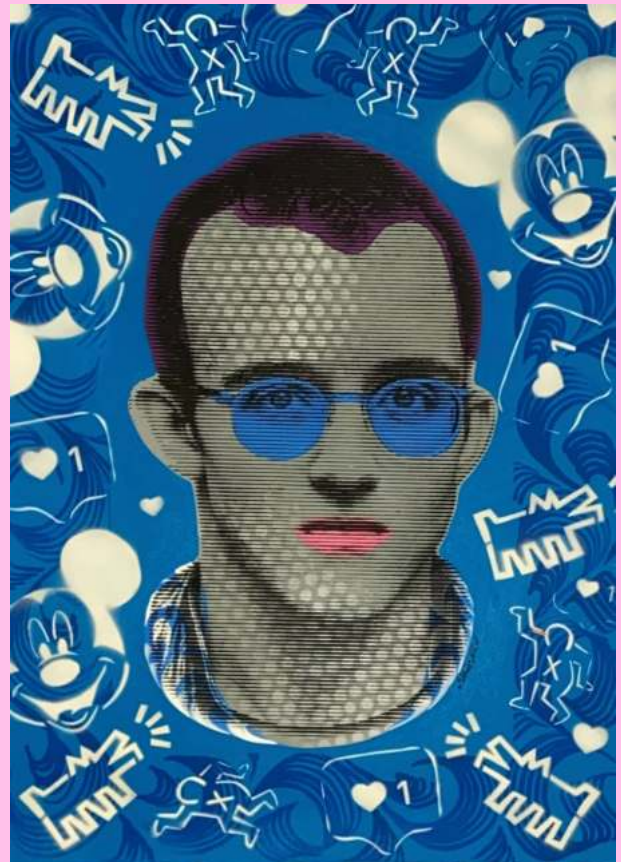

SA025
Pop Icon Dangerous
Técnica mixta S. Alino
Medida 78x78cm

SA026
Pop Icon Dangerous
Técnica mixta S. Alino
Medida 78x78cm

SA009

Keith Haring Hate Speech
Técnica mixta S. Alino
Medida 76x56cm

SA008

Keith Haring Icon
Técnica mixta S. Alino
Medida 76x56cm

SA029
Pablo Picasso N°3
Técnica mixta S. Alino
Medida 88x69cm

SA007
Frida Kahlo Lila
Técnica mixta S. Alino
Medida 90x70cm

SA004
Love Banana Blue
Técnica mixta S. Alino
Medida 70x90cm

SA005
Love Banana Blue
Técnica mixta S. Alino
Medida 90x70cm