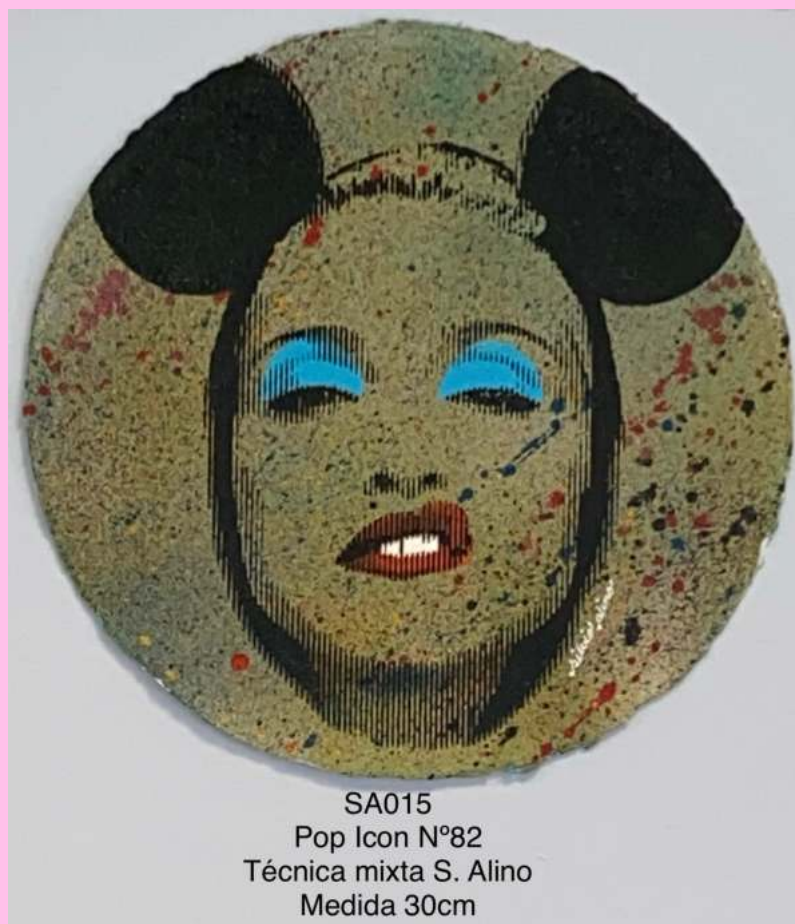

SA015
Pop Icon N°82
Técnica mixta S. Alino
Medida 30cm