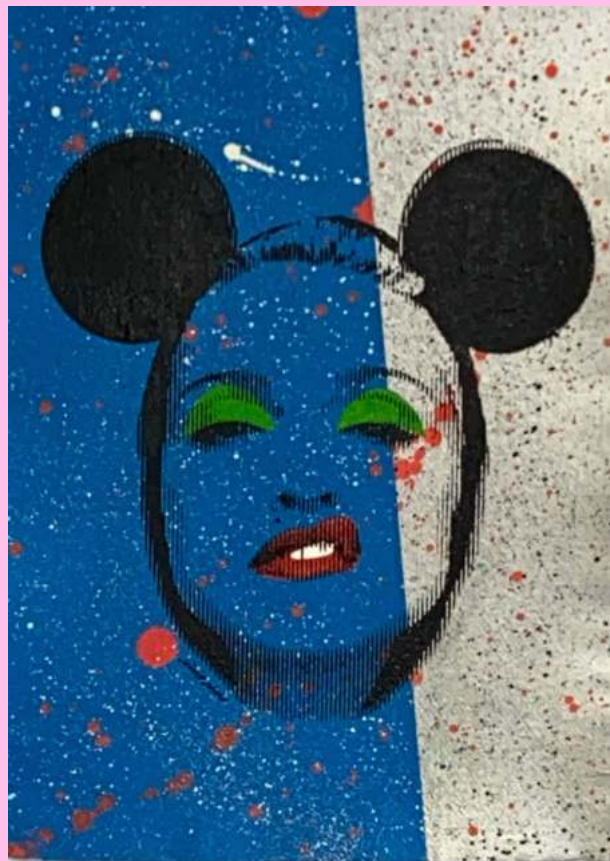

SILVIO ALINO

TÉCNICA MIXTA

SA051
Mona Lisa
Técnica mixta S. Alino
Medida 30x30cm

SA050
Mona Lisa
Técnica mixta S. Alino
Medida 30x30cm

SA055
David Bowie (verde)
Técnica mixta S. Alino
Medida 56x56cm

SA054
Mona Lisa
Técnica mixta S. Alino
Medida 42x30cm

SA029
Pablo Picasso N°3
Técnica mixta S. Alino
Medida 88x69cm

SA007
Frida Kahlo Lila
Técnica mixta S. Alino
Medida 90x70cm

SA004
Love Banana Blue
Técnica mixta S. Alino
Medida 70x90cm

SA005
Love Banana Blue
Técnica mixta S. Alino
Medida 90x70cm