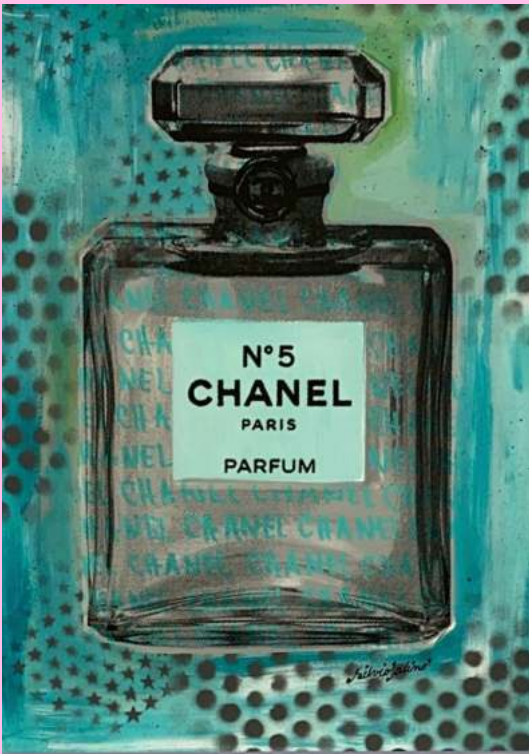

SA053
Mona Lisa
Técnica mixta S. Alino
Medida 42x30cm

SA052
Mona Lisa
Técnica mixta S. Alino
Medida 42x30cm

SA057
Love Banana
Técnica mixta S. Alino
Medida 42x30cm

SA056
Love Banana
Técnica mixta S. Alino
Medida 42x30cm

SA047
Pop Icon N°100
Técnica mixta S. Alino
Medida 30x30cm

SA046
Pop Icon N°99
Técnica mixta S. Alino
Medida 30x30cm

SA045
Pop Icon N°97
Técnica mixta S. Alino
Medida 30x30cm

SA044
Madonna (Madonna)
Técnica mixta S. Alino
Medida 56x56cm

SA043
Madonna (Holiday)
Técnica mixta S. Alino
Medida 56x56cm

SA042
Madonna
Técnica mixta S. Alino
Medida 56x56cm

SA037
Chanel N°5
Técnica mixta S. Alino
Medida 42x30cm

SA036
Chanel N°5
Técnica mixta S. Alino
Medida 42x30cm