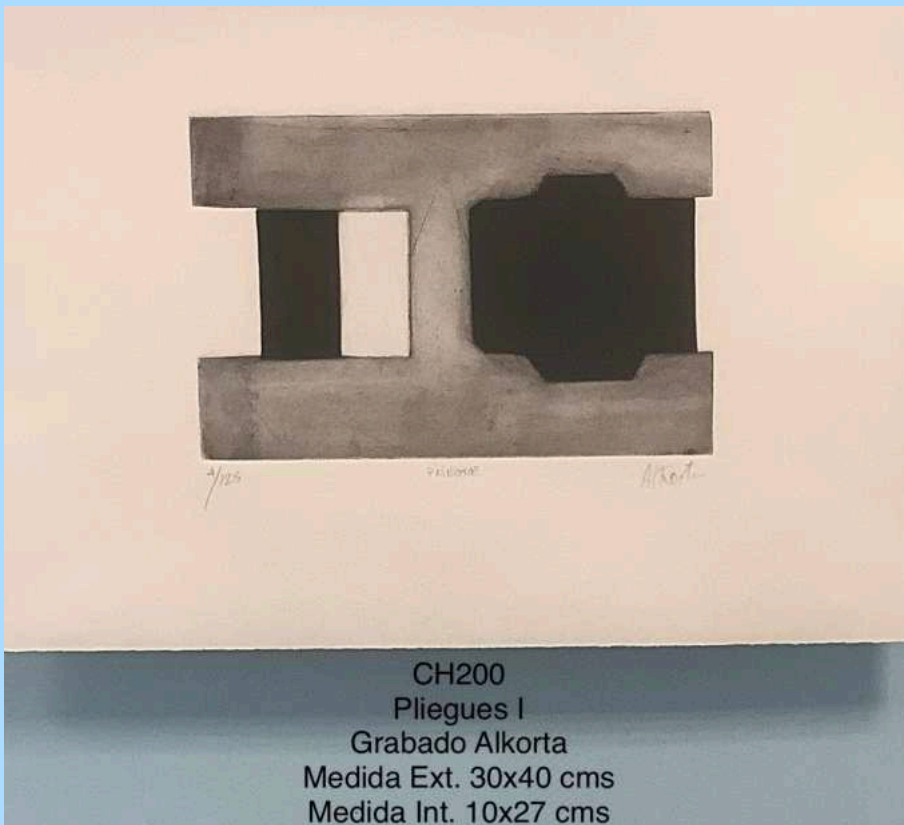

CH219
Portada I
Xilografía Alkorta
Medida Ext. 70x50 cms
Medida Int. 52x40 cms

CH220
Portada II
Xilografía Alkorta
Medida Ext. 70x50 cms
Medida Int. 52x40 cms

CH194
Esquinas I
Alkorta
Medida Ext. 70x50 cms
Medida Int. 50x35 cms

CH195
Esquinas II
Alkorta
Medida Ext. 70x50 cms
Medida Int. 50x35 cms

CH188
Red I
Grabado Alkorta
Medida Ext. 50x70 cm
Medida Int. 35x49 cm

CH189
Red II
Grabado Alkorta
Medida Ext. 50x70 cm
Medida Int. 35x49 cm