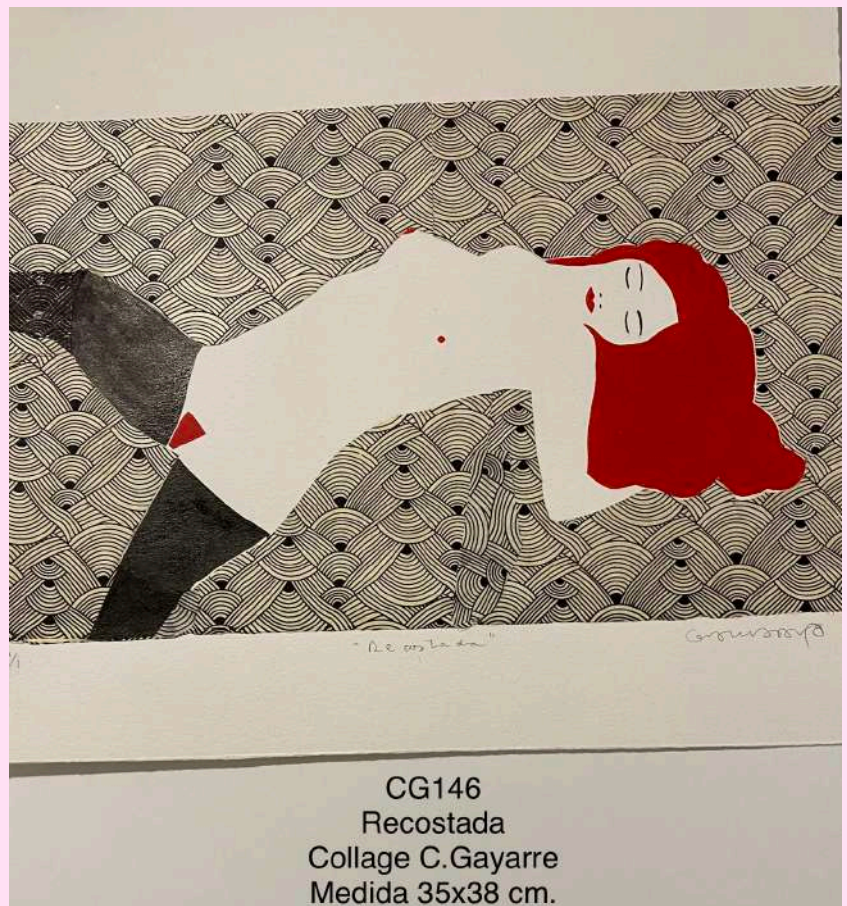

CRISTINA GAYARRE

LINOGRABADO

CG157
Rosa
Pintura y collage C. Gayarre
Medida 30x30 cm.

CG155
Geraldine
Linograbado C. Gayarre
Medida 30x30 cm.

CG153
Descansa en ti misma
Linograbado C. Gayarre
Medida 30x30 cm.

CG154
Madame II
Linograbado C. Gayarre
Medida 30x30 cm.

CG152
Ramas IV
Linograbado y collage C.Gayarre
Medida 32x29 cm.

CG151
Ramas III
Linograbado y collage C.Gayarre
Medida 32x32 cm.

CG149
Árboles amarillos
Linograbado C.Gayarre
Medida 39x38 cm.

CG150
Ramas II
Linograbado y collage C.Gayarre
Medida 29x33 cm.

CG147
Vestida de flores
Linograbado C. Gayarre
Medida 42x39 cm.

CG148
Contenta
Linograbado C. Gayarre
Medida 40x38 cm.

CG143
Amapolitas II
Linograbado C.Gayarre
Medida 40x38 cm.

CG144
Amapolitas III
Linograbado C.Gayarre
Medida 40x38 cm.

CG141
Viento
Collage C. Gayarre
Medida 48x42 cm.

CG142
Amapolitas I
Linograbado C. Gayarre
Medida 43x33 cm.

CG139
Estoy mejor que nunca
Linogravado C. Gayarre
Medida 38x60 cm.