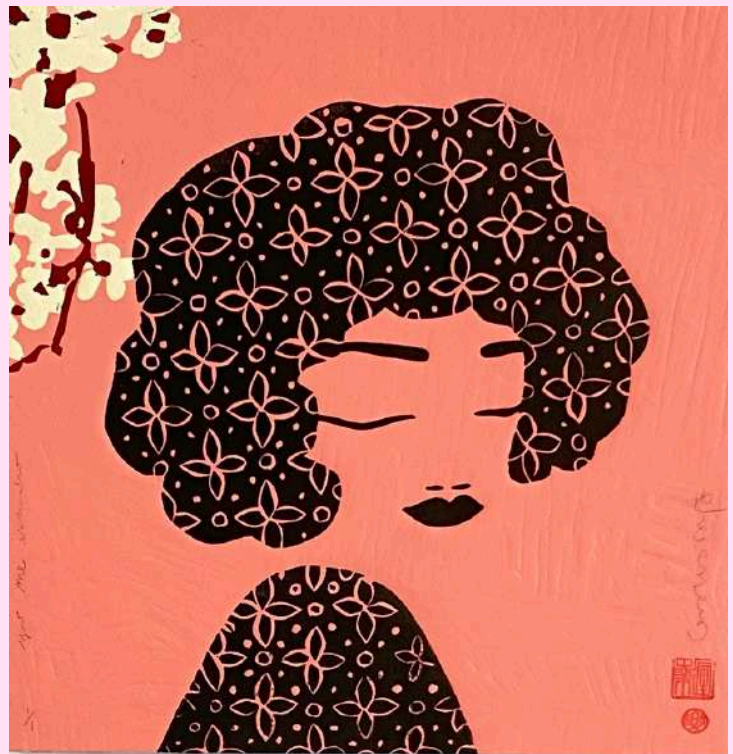

CG029-
Viento IV
Lingrabado C. Gayarre
Medida 71x58cm

CG017
Serena R.
Linogravado C. Gayarre
Medida 42x38cm

CG015
Pelirroja con rizo
Acrílico C. Gayarre
Medida 41x38cm

CG014
Pelirroja XXI
Linograbado C. Gayarre
Medida 48x48cm

CG013
Chinese girl III
Linograbado C. Gayarre
Medida 40x36cm

CG012
Afro IV
Linograbado C. Gayarre
Medida 56x38cm

CG011
Mujer tranquila
Lingrabado C.Gayarre
Medida 56x38cm

CG009
Gaia creadora
Xilografía C. Gayarre
Medida 35x35cm