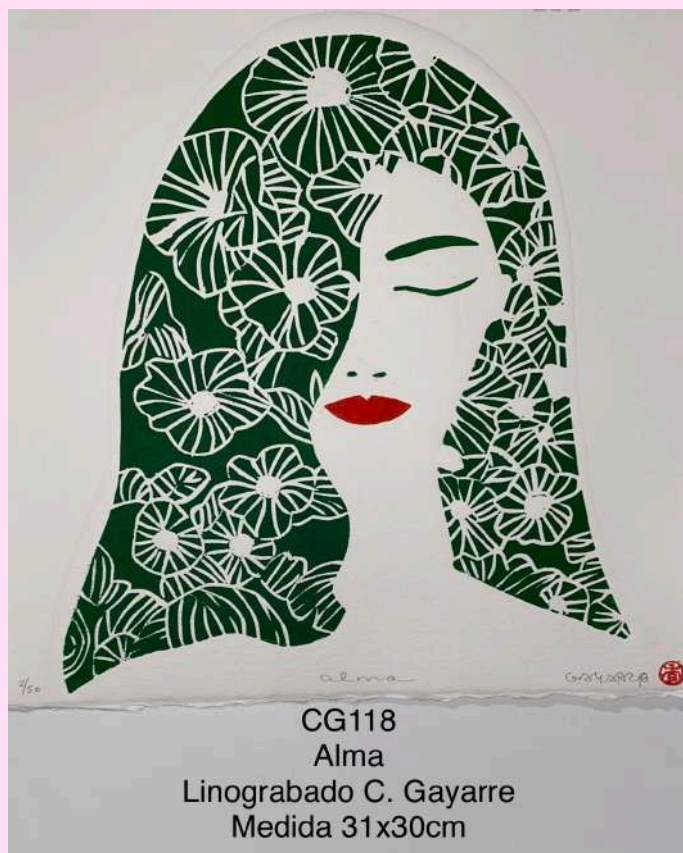

CG144
Amapolitas III
Linograbado C.Gayarre
Medida 40x38 cm.

CG141
Viento
Collage C. Gayarre
Medida 48x42 cm.

CG142
Amapolitas I
Linograbado C. Gayarre
Medida 43x33 cm.

CG139
Estoy mejor que nunca
Linogravado C. Gayarre
Medida 38x60 cm.

CG140
Soy naturaleza
Collage C. Gayarre
Medida 50x44 cm.

CG138
Soy libre
Linograbado C.Gyarre
Medida 50x50 cm.

CG135
María Tranquila
Collage C.Gyarre
Medida 73x56 cm.

CG131
Fluir
Linogravado C. Gayarre
Medida 30x30cm

CG127
Florecer
T. China C. Gayarre
Medida 66x49cm

CG130
Vínculo Sagrado II
Linogravado C. Gayarre
Medida 50x38

CG132
Descanso
Collage C. Gayarre
Medida 46x46cm

Cg129
Jardín Zen
Linogr. C. Gayarre
Medida 56x35cm

CG128
Ramas Japonesas
Línograbado C. Gayarre
Medida 52x64cm

CG124
Morenita
Collage C. Gyarre
Medida 49x38cm

CG121
Luz
Collage C. Gyarre
Medida 56x56cm

CG118
Alma
Linograbado C. Gayarre
Medida 31x30cm

CG116
Flores II
Acuarela C. Gayarre
Medida 44x38cm