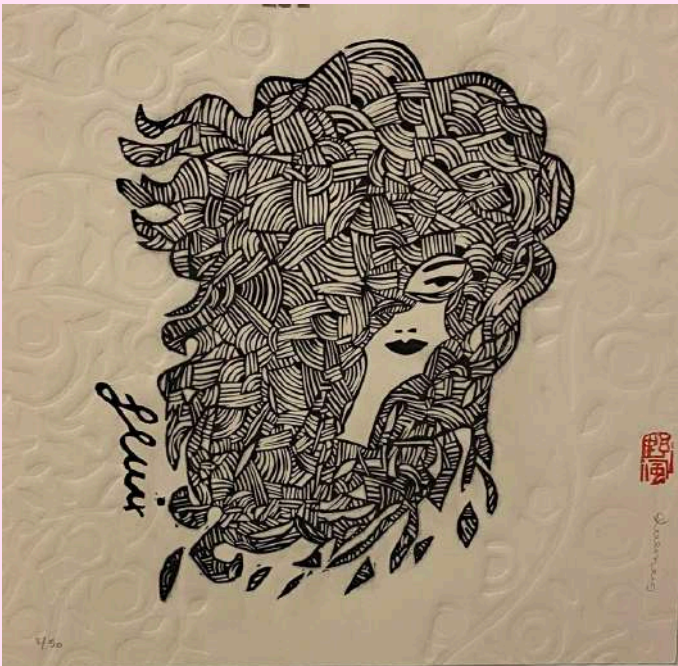

CG150
Ramas II
Linograbado y collage C.Gayarre
Medida 29x33 cm.

CG147
Vestida de flores
Linograbado C. Gayarre
Medida 42x39 cm.

CG148
Contenta
Linograbado C. Gayarre
Medida 40x38 cm.

CG143
Amapolitas II
Linograbado C.Gayarre
Medida 40x38 cm.

CG144
Amapolitas III
Linograbado C.Gayarre
Medida 40x38 cm.

CG141
Viento
Collage C. Gayarre
Medida 48x42 cm.

CG142
Amapolitas I
Linograbado C. Gayarre
Medida 43x33 cm.

CG139
Estoy mejor que nunca
Linogravado C. Gayarre
Medida 38x60 cm.

CG140
Soy naturaleza
Collage C. Gayarre
Medida 50x44 cm.

CG138
Soy libre
Linograbado C.Gyarre
Medida 50x50 cm.

CG135
María Tranquila
Collage C.Gyarre
Medida 73x56 cm.

CG131
Fluir
Linogravado C. Gayarre
Medida 30x30cm