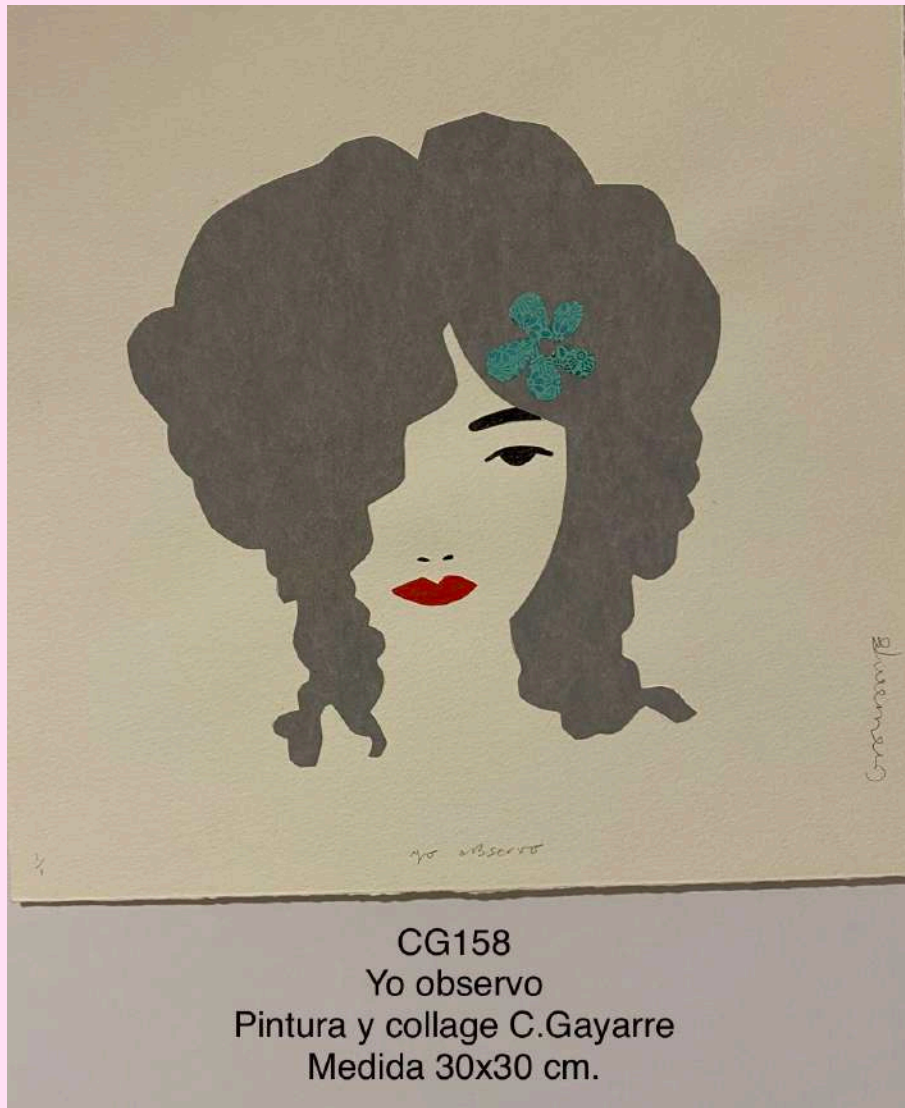

CRISTINA GAYARRE

LINOGRABADO

CG157
Rosa
Pintura y collage C. Gayarre
Medida 30x30 cm.

CG155
Geraldine
Linograbado C. Gayarre
Medida 30x30 cm.

CG153
Descansa en ti misma
Linograbado C. Gayarre
Medida 30x30 cm.

CG154
Madame II
Linograbado C. Gayarre
Medida 30x30 cm.

CG152
Ramas IV
Linograbado y collage C.Gayarre
Medida 32x29 cm.

CG151
Ramas III
Linograbado y collage C.Gayarre
Medida 32x32 cm.

CG149
Árboles amarillos
Linograbado C.Gayarre
Medida 39x38 cm.

CG150
Ramas II
Linograbado y collage C.Gayarre
Medida 29x33 cm.

CG147
Vestida de flores
Linograbado C. Gayarre
Medida 42x39 cm.

CG148
Contenta
Linograbado C. Gayarre
Medida 40x38 cm.

CG143
Amapolitas II
Linograbado C.Gayarre
Medida 40x38 cm.