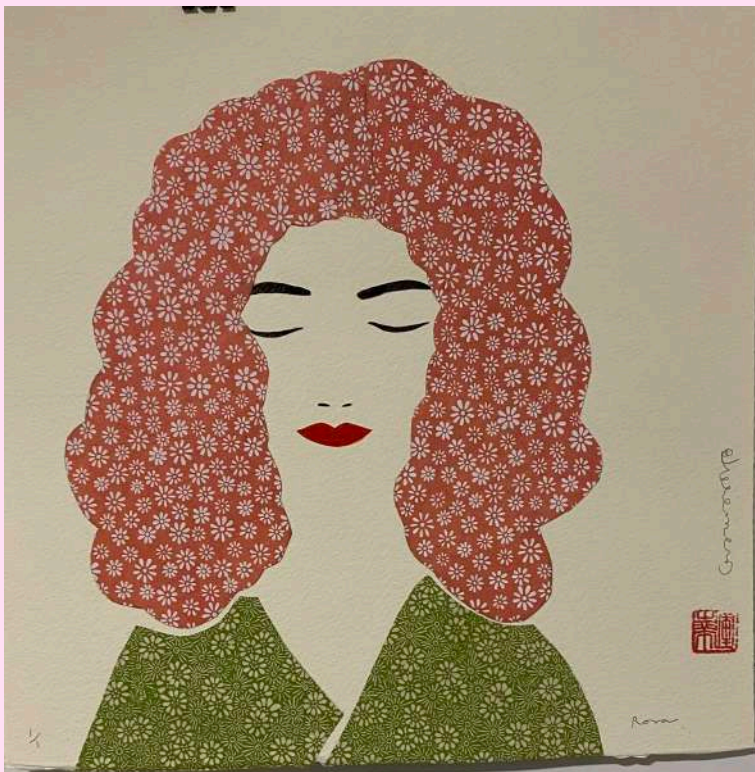

CRISTINA GAYARRE

LINOGRABADO

CG157
Rosa
Pintura y collage C. Gayarre
Medida 30x30 cm.

CG155
Geraldine
Linograbado C. Gayarre
Medida 30x30 cm.

CG153
Descansa en ti misma
Linograbado C. Gayarre
Medida 30x30 cm.

CG154
Madame II
Linograbado C. Gayarre
Medida 30x30 cm.

CG152
Ramas IV
Linograbado y collage C.Gayarre
Medida 32x29 cm.

CG151
Ramas III
Linograbado y collage C.Gayarre
Medida 32x32 cm.

CG149
Árboles amarillos
Linograbado C.Gayarre
Medida 39x38 cm.

CG150
Ramas II
Linograbado y collage C.Gayarre
Medida 29x33 cm.

CG147
Vestida de flores
Linograbado C. Gayarre
Medida 42x39 cm.

CG148
Contenta
Linograbado C. Gayarre
Medida 40x38 cm.

CG143
Amapolitas II
Linograbado C.Gayarre
Medida 40x38 cm.