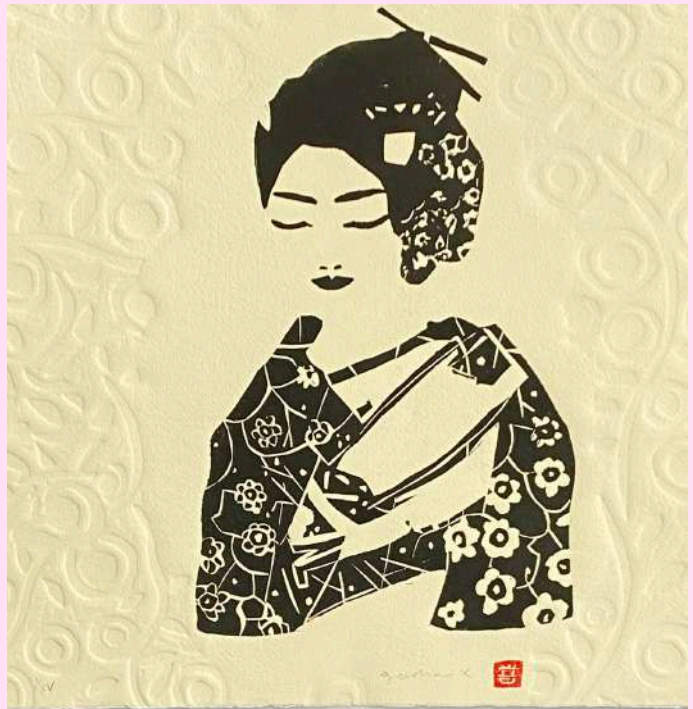

CG059
Siesta
Linogravado C. Gayarre
Medida 43x43cm

CG057
Geisha
Linogravado C. Gayarre
Medida 30x30cm