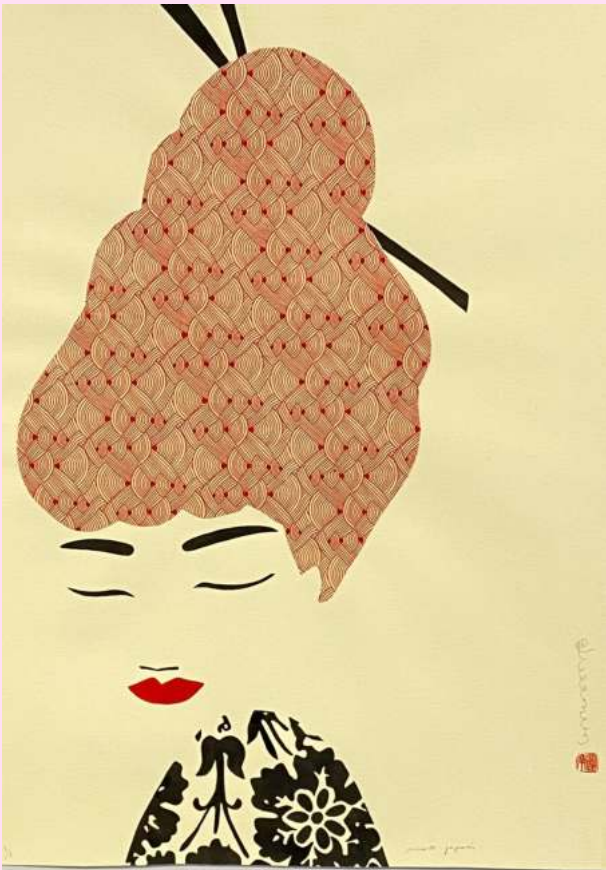

# CRISTINA GAYARRE

## LINOGRABADO

CG076  
Acuarela flores  
Acuarela C. Gayarre  
Medida 50x38cm

CG077  
Melena floral  
Acrílico y collage C. Gayarre  
Medida 47x48cm

CG087  
Moño japonés  
Acrílico y collage C. Gayarre  
Medida 69x49cm