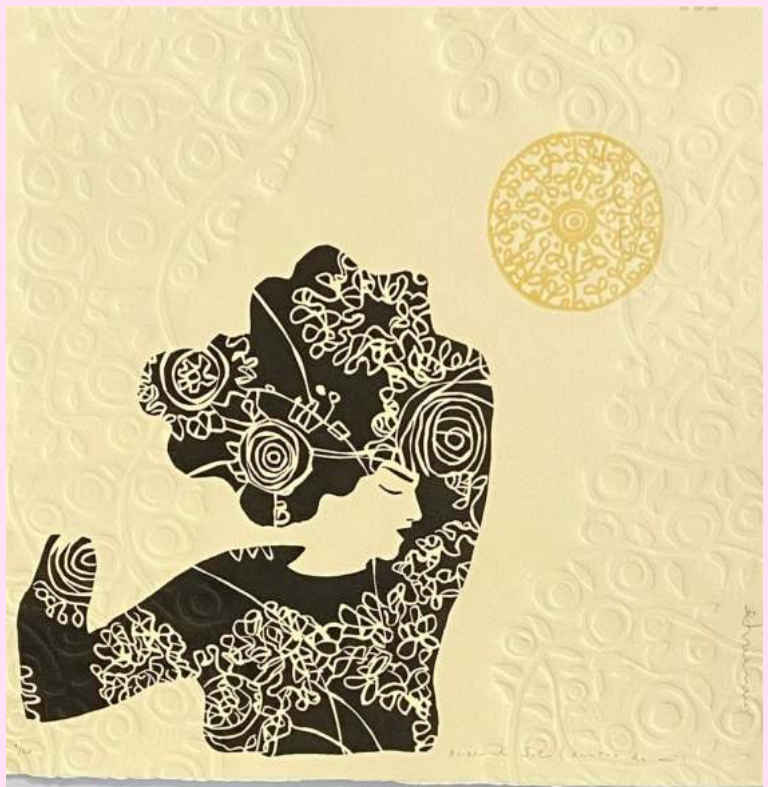

CG059
Siesta
Linograbado C. Gyarre
Medida 43x43cm