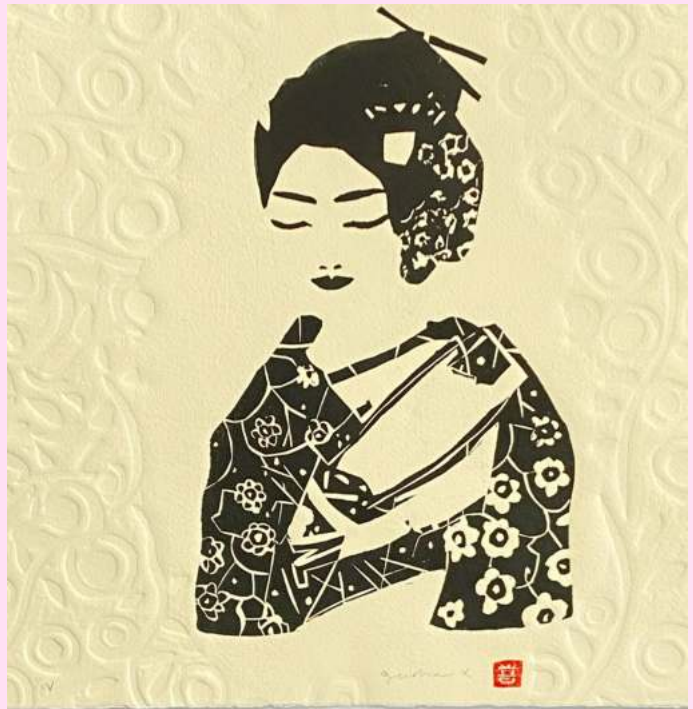

CG062  
Gemelas  
Linograbado C. Gayarre  
Medida 50x38cm

CG060  
Dentro del sueño  
Linograbado C. Gayarre  
Medida 41x38cm

CG059  
Siesta  
Linograbado C. Gyarre  
Medida 43x43cm

CG058  
Teresa  
Linograbado C. Gyarre  
Medida 34x36cm