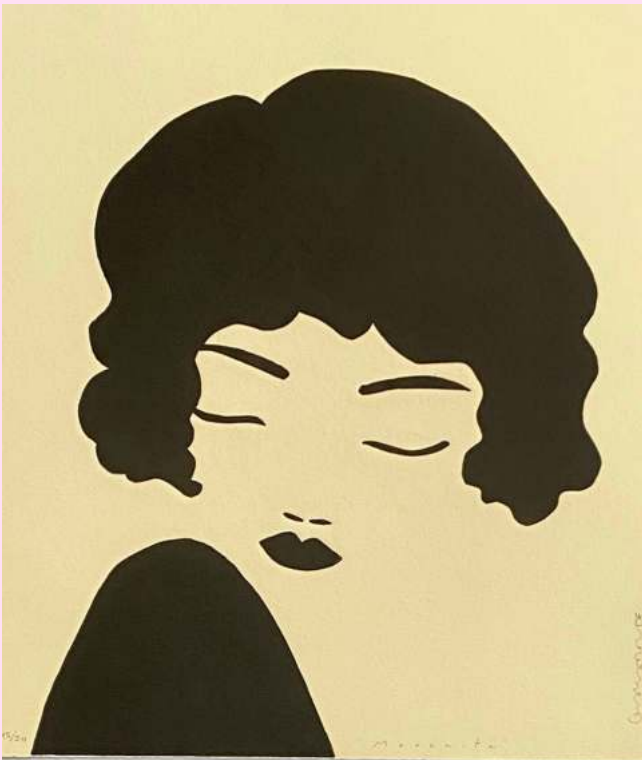

CG016
Morenita
Linograbado C. Gayarre
Medida 43x38cm