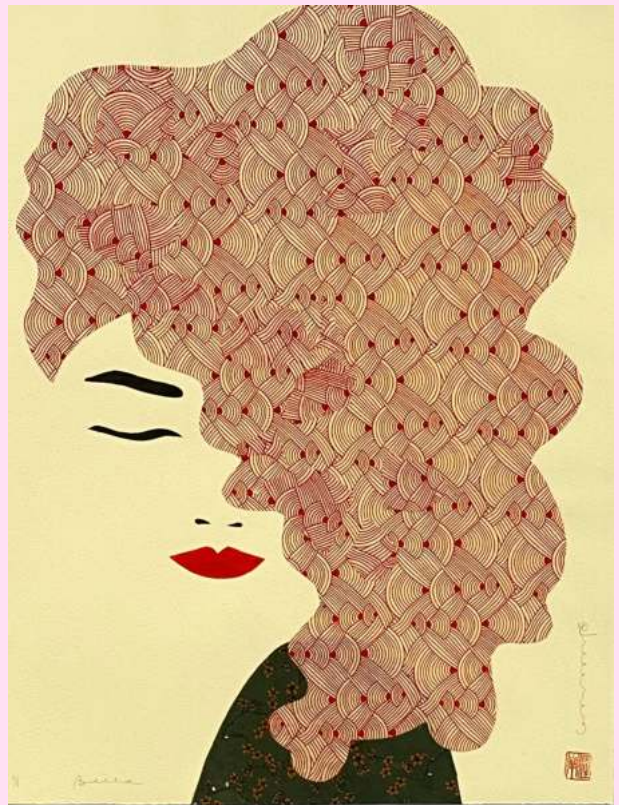

# CRISTINA GAYARRE

## LINOGRABADO

CG076  
Acuarela flores  
Acuarela C. Gayarre  
Medida 50x38cm

CG077  
Melena floral  
Acrílico y collage C. Gayarre  
Medida 47x48cm

CG087  
Moño japonés  
Acrílico y collage C. Gayarre  
Medida 69x49cm

CG086  
Bella  
Acrílico y collage C. Gayarre  
Medida 50x38cm

CH085  
Origen  
Linograbado C. Gayarre  
Medida 38x37cm

CG084  
Buenas noches II  
Linograbado C. Gayarre  
Medida 54x38cm

CG083  
Buenas noches I  
Linograbado C. Gayarre  
Medida 54x38cm