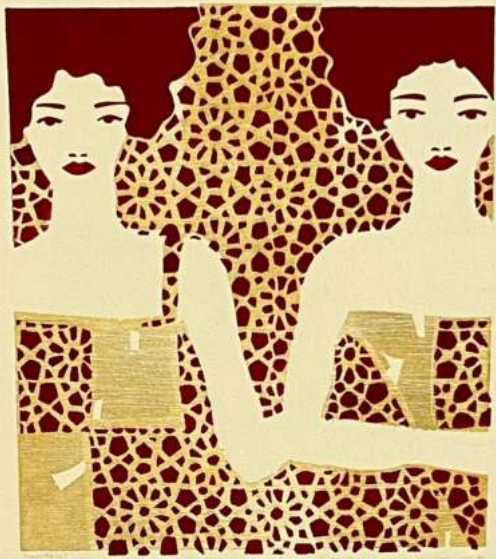

CG065  
Tras la persiana  
Linogravado C. Gyarre  
Medida 54x43cm

CG064  
Japonesa meditativa  
Linogravado C. Gyarre  
Medida 56x38cm

CG063  
Optimismo  
Linogravado y xilografía C. Gyarre  
Medida 56x38cm