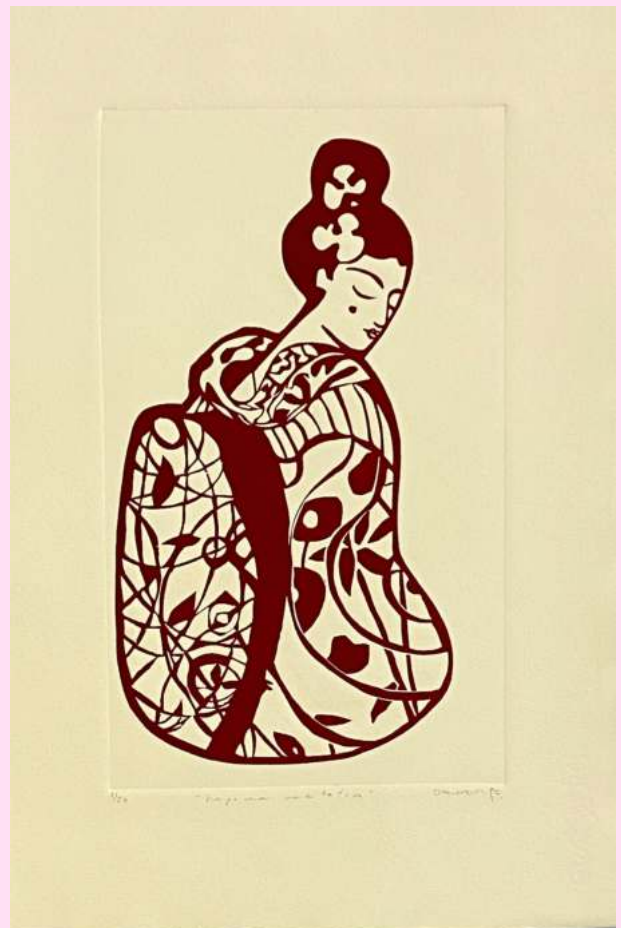

CG065
Tras la persiana
Linogravado C. Gyarre
Medida 54x43cm

CG064
Japonesa meditativa
Linogravado C. Gyarre
Medida 56x38cm