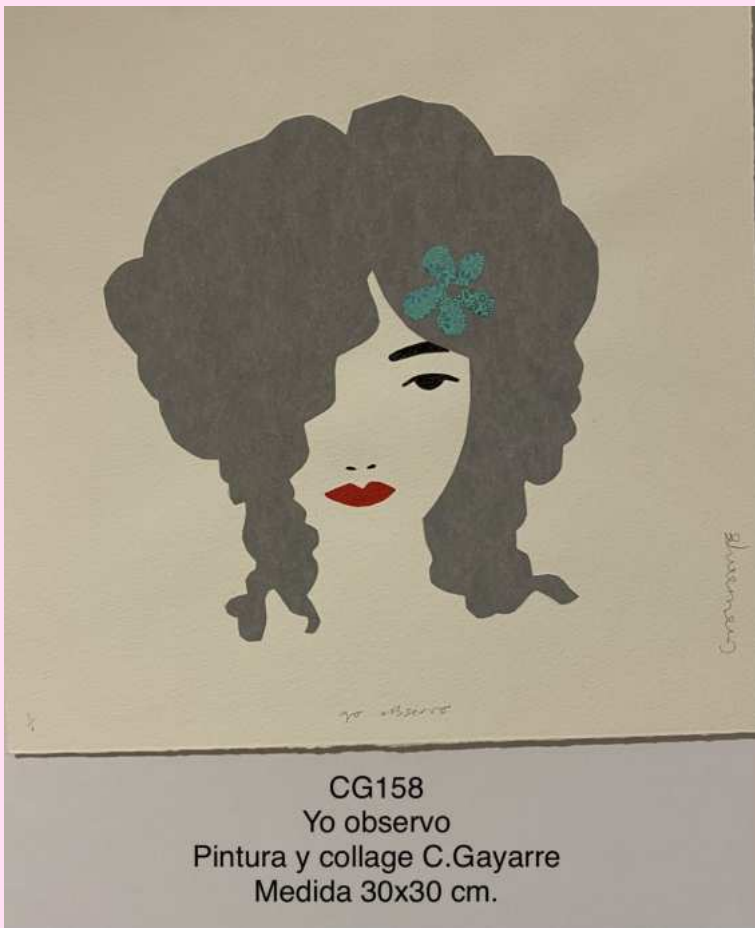

CRISTINA GAYARRE
LINOGRABADO

CG164
Flora Tranquila II
Acuarela C. Gayarre
Medida 55x52 cm.

CG168
Pelirroja alargada
Linograbado C.Gayarre
Medida 76x25 cm.

CG166
Soñé que era una mariposa
Linograbado C.Gayarre
Medida 44x43 cm.

CG165
Sueño III
Linograbado C.Gayarre
Medida 50x50 cm.

CG160
Red hair III
Acrílico C.Gayarre
Medida 69x49 cm.

CG158
Yo observo
Pintura y collage C.Gayarre
Medida 30x30 cm.

CG163
Pelirroja XXIII
Linograbado. C.Gayarre
Medida 58x56 cm.

CG153
Descansa en ti misma
Linogravado C.Gyarre
Medida 30x30 cm.

CG151
Ramas III
Linogravado y collage C.Gyarre
Medida 32x32 cm.

CG147
Vestida de flores
Linograbado C. Gyarre
Medida 42x39 cm.

CG148
Contenta
Linograbado C. Gyarre
Medida 40x38 cm.