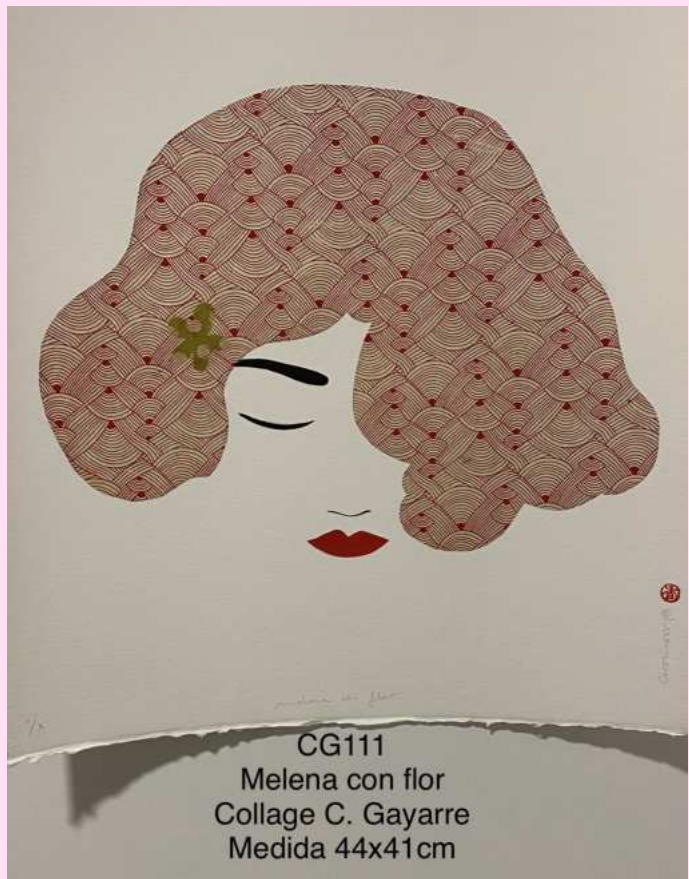

CG111
Melena con flor
Collage C. Gayarre
Medida 44x41cm