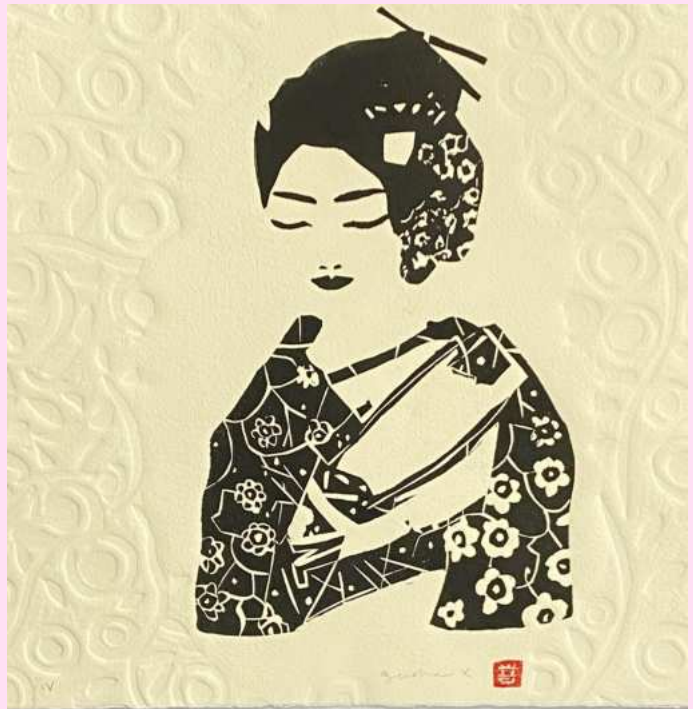

CG063
Optimismo
Linogravado y xilografía C. Gyarre
Medida 56x38cm

CG062
Gemelas
Linograbado C. Gayarre
Medida 50x38cm

CG059
Siesta
Linogravado C. Gayarre
Medida 43x43cm

CG058
Teresa
Linogravado C. Gayarre
Medida 34x36cm