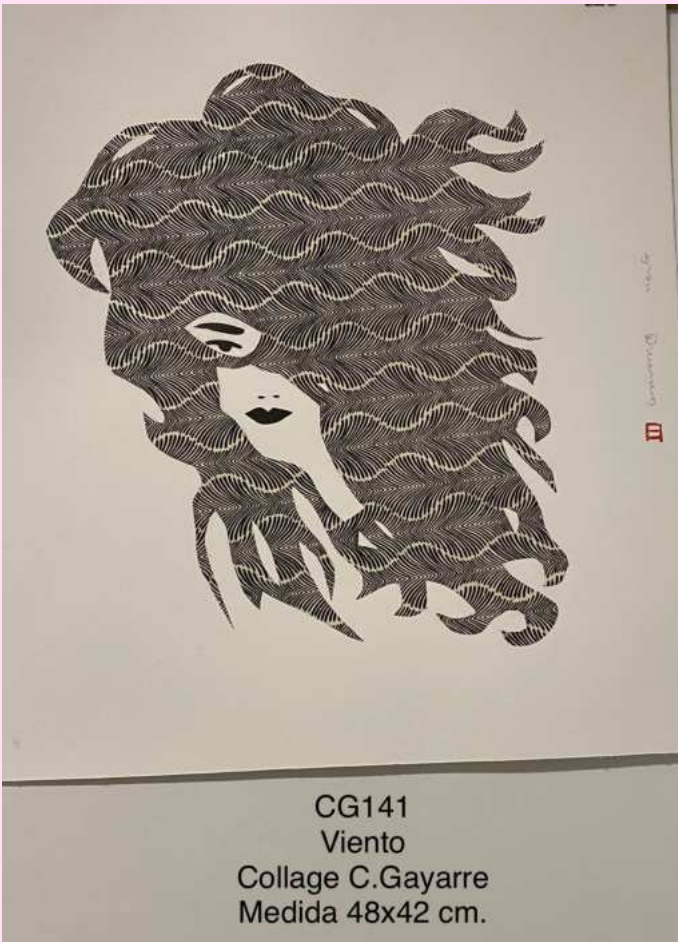

CRISTINA GAYARRE
LINOGRABADO

CG164
Flora Tranquila II
Acuarela C. Gayarre
Medida 55x52 cm.

CG168
Pelirroja alargada
Linograbado C.Gayarre
Medida 76x25 cm.

CG166
Soñé que era una mariposa
Linograbado C.Gayarre
Medida 44x43 cm.

CG165
Sueño III
Linograbado C.Gayarre
Medida 50x50 cm.

CG160
Red hair III
Acrílico C.Gayarre
Medida 69x49 cm.

CG158
Yo observo
Pintura y collage C.Gayarre
Medida 30x30 cm.

CG163
Pelirroja XXIII
Linograbado. C.Gayarre
Medida 58x56 cm.

CG153
Descansa en ti misma
Linogravado C.Gyarre
Medida 30x30 cm.

CG151
Ramas III
Linogravado y collage C.Gyarre
Medida 32x32 cm.

CG147
Vestida de flores
Linograbado C. Gyarre
Medida 42x39 cm.

CG148
Contenta
Linograbado C. Gyarre
Medida 40x38 cm.

CG143
Amapolitas II
Linograbado C. Gayarre
Medida 40x38 cm.

CG144
Amapolitas III
Linograbado C. Gayarre
Medida 40x38 cm.

CG141
Viento
Collage C. Gayarre
Medida 48x42 cm.

CG142
Amapolitas I
Linograbado C. Gayarre
Medida 43x33 cm.