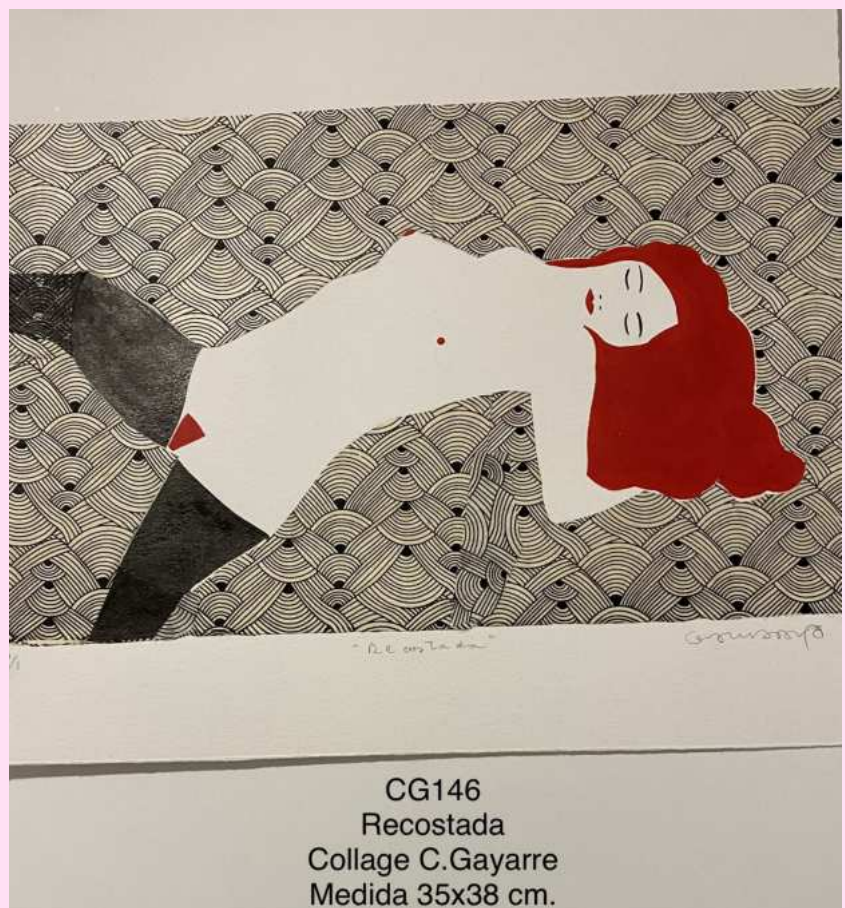

CRISTINA GAYARRE
LINOGRABADO

CG164
Flora Tranquila II
Acuarela C. Gayarre
Medida 55x52 cm.

CG168
Pelirroja alargada
Linograbado C.Gayarre
Medida 76x25 cm.

CG166
Soñé que era una mariposa
Linograbado C.Gayarre
Medida 44x43 cm.

CG165
Sueño III
Linograbado C.Gayarre
Medida 50x50 cm.

CG160
Red hair III
Acrílico C.Gayarre
Medida 69x49 cm.

CG158
Yo observo
Pintura y collage C.Gayarre
Medida 30x30 cm.

CG163
Pelirroja XXIII
Linograbado. C.Gayarre
Medida 58x56 cm.

CG153
Descansa en ti misma
Linogravado C.Gyarre
Medida 30x30 cm.

CG151
Ramas III
Linogravado y collage C.Gyarre
Medida 32x32 cm.

CG147
Vestida de flores
Linograbado C. Gyarre
Medida 42x39 cm.

CG148
Contenta
Linograbado C. Gyarre
Medida 40x38 cm.

CG143
Amapolitas II
Linograbado C. Gayarre
Medida 40x38 cm.

CG144
Amapolitas III
Linograbado C. Gayarre
Medida 40x38 cm.

CG141
Viento
Collage C. Gayarre
Medida 48x42 cm.

CG142
Amapolitas I
Linograbado C. Gayarre
Medida 43x33 cm.