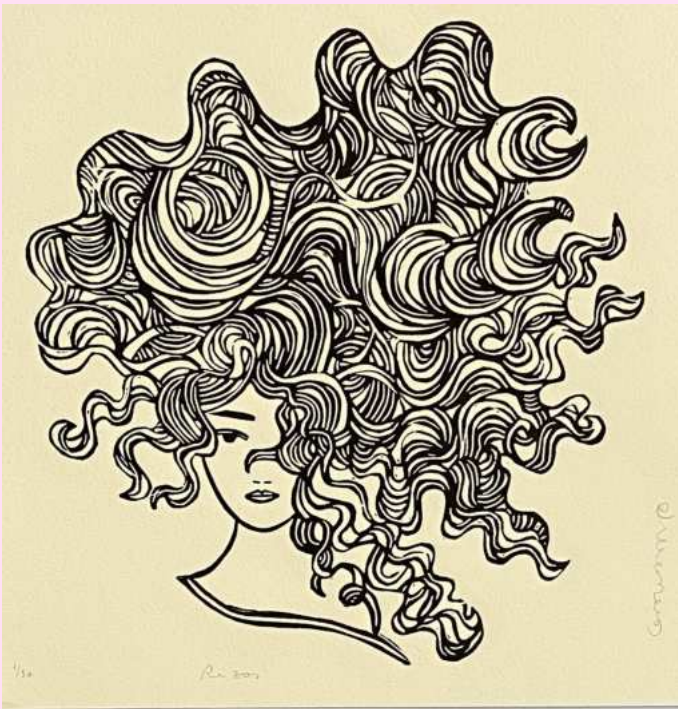

CG007
Rizos
Linograbado C. Gayarre
Medida 32x32cm