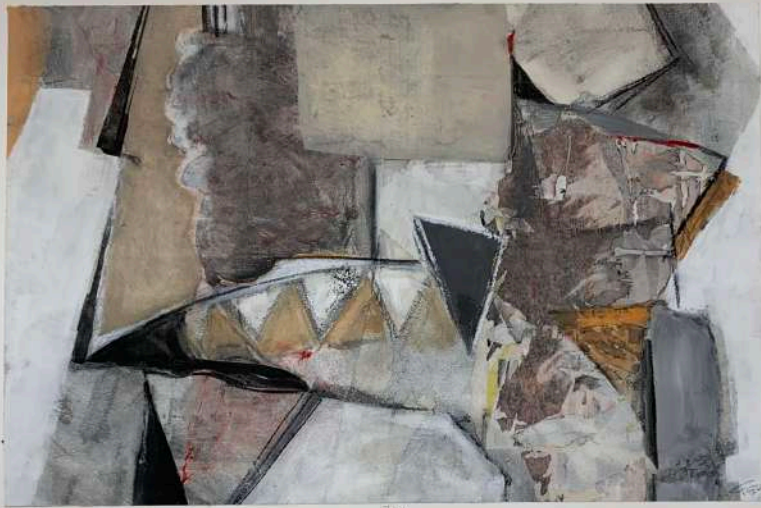

F. FERNÁNDEZ
CUADROS CON BASTIDOR

BLC25
Límites I
Original en bastidor F.Fernandez
Medida 120x80 cm

BLC26
Límites II
Original en bastidor F.Fernandez
Medida 120x80 cm.

BLC27
Vereda
Original F. Fernández
Medida 80x120cm

BLC28
Horizonte
Cuadro de F.Fernandez
Medida 120x80 cm.

BLC29
Umbral
Cuadro F.Fernandez
Medida 80x120 cm.

PINTURA ORIGINAL

BL195
Primeras nieves
Pintura original F.Fernandez
Medida 60x90 cm.

BL194
Malecón
Pintura original F.Fernández
Medida 60x90 cm.

BL192
Reflejos
Pintura original F.Fernandez
Medida 60x90 cm.

BL193
Laguna
Pintura original F.Fernandez
Medida 60x90 cm.

BL191
Laberinto II
P.original F.Fernandez
Medida 79x39 cm.

BI190
Laberinto I
P.original F.Fernandez
Medida 79x39 cm.

BL189
Pompeya
Pintura original F.Fernandez
Medida 80x60 cm.

BL187
La Playa
Pintura original F.Fernandez
Medida 80x60 cm.

BL183
Feria
Pintura original F.Fernandez
Medida 60x90 cm.

BL167
Horizonte II
Acrílico F.Fernandez
Medida 75x60 cm.