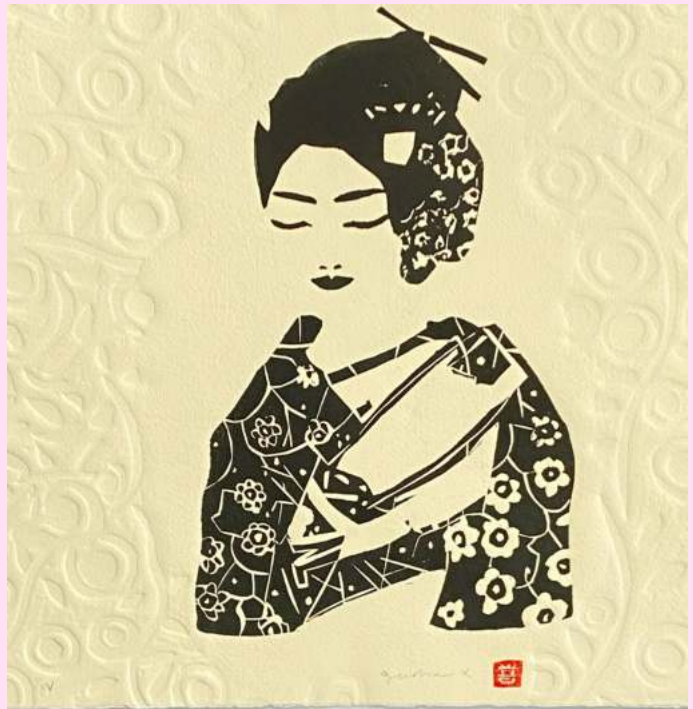

CG062
Gemelas
Linograbado C. Gayarre
Medida 50x38cm

CG060
Dentro del sueño
Linograbado C. Gayarre
Medida 41x38cm

CG059
Siesta
Linograbado C. Gayarre
Medida 43x43cm

CG058
Teresa
Linograbado C. Gayarre
Medida 34x36cm