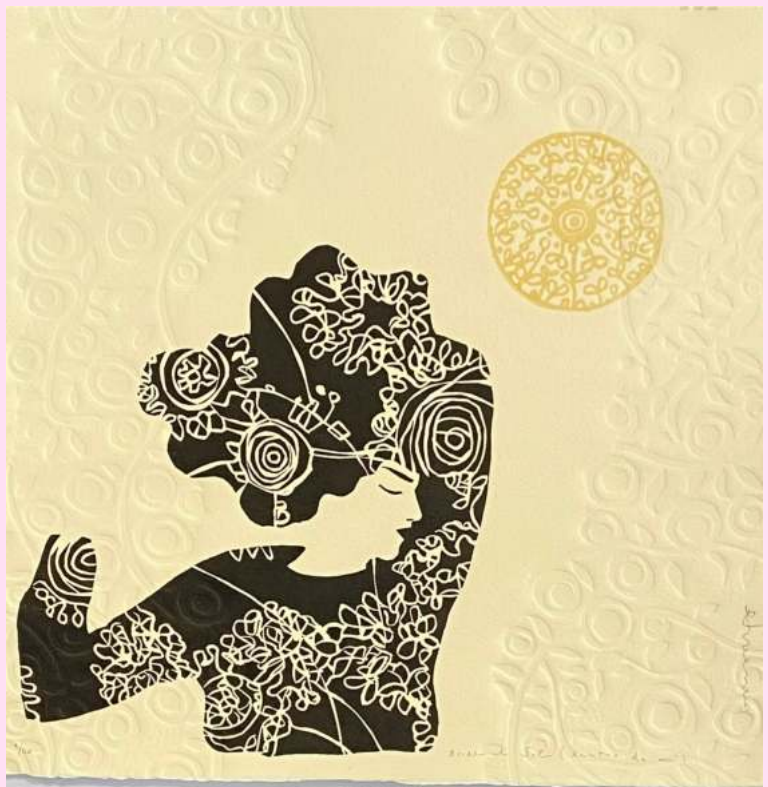

CG059
Siesta
Linograbado C. Gayarre
Medida 43x43cm