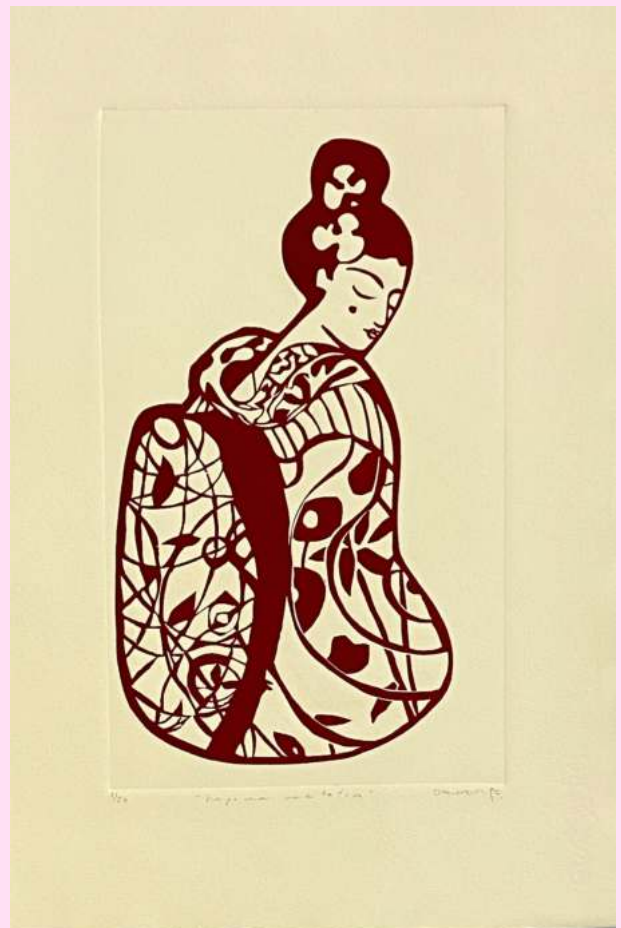

CG064
Japonesa meditativa
Linogravado C. Gyarre
Medida 56x38cm