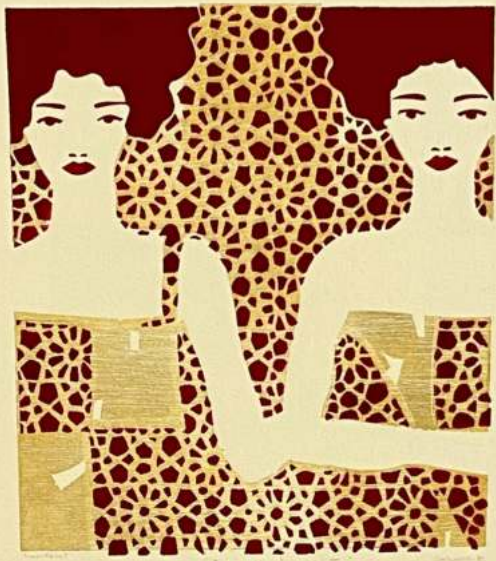

CG066
Tras la persiana II
Linogravado C. Gyarre
Medida 54x43cm

CG065
Tras la persiana
Linogravado C. Gyarre
Medida 54x43cm

CG064
Japonesa meditativa
Linogravado C. Gyarre
Medida 56x38cm

CG063
Optimismo
Linogravado y xilografía C. Gyarre
Medida 56x38cm