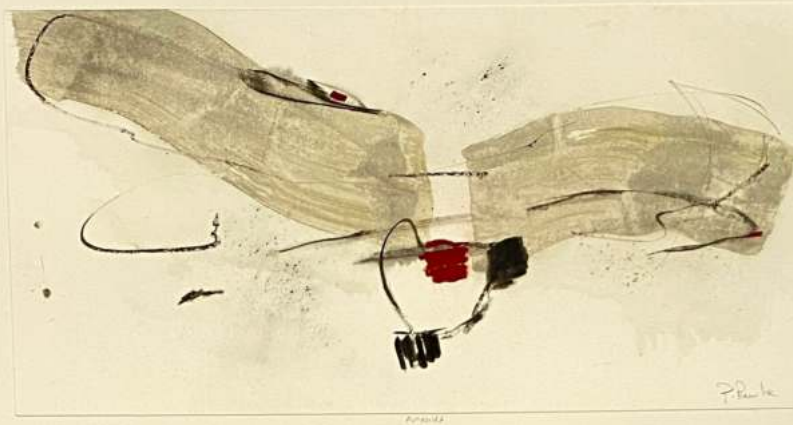

PUCHE

PINTURAS ORIGINALES

CH0145
Altamira V
Original P. Puche
Medida 70x50cm

CH0146
Altamira VI
Original P. Puche
Medida 70x50cm

CH0144
Altamira IV
Original P. Puche
Medida 34x55cm

CH0143
Altamira III
Original P. Puche
Medida 34x55cm

CH0142
Altamira II
Original P. Puche
Medida 34x55cm

CH0141
Altamira I
Original P. Puche
Medida 34x55cm

CHM1218
Rojos y Negros
Técnica Mixta P. Puche
Medida Ext. 70x50 cms

CHM1219
Rojos y Negros II
Técnica Mixta P. Puche
Medida Ext. 70x50 cms

CHM1220
Rojos y Negros III
Técnica Mixta P. Puche
Medida Ext. 70x50 cms

CHM1651
Prismas
Pintura y collage P. Puche
Medida Ext. 70x50 cm
Medida Int. 48x34 cm

CHM1650
Prismas
Pintura y collage P. Puche
Medida Ext. 70x50 cm
Medida Int. 48x34 cm