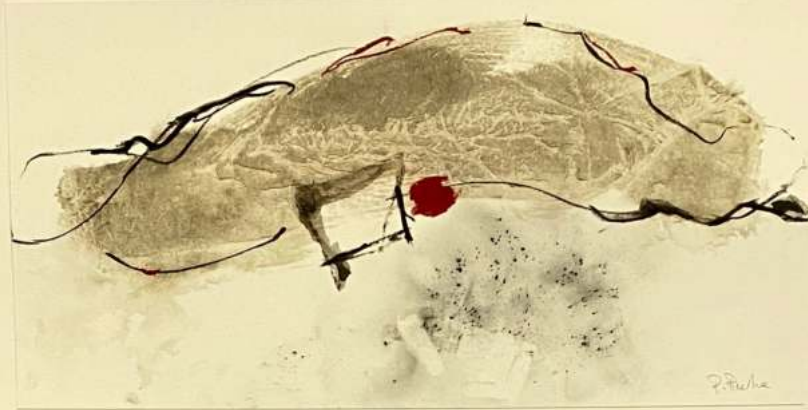

PUCHE

PINTURAS ORIGINALES

CH0145
Altamira V
Original P. Puche
Medida 70x50cm

CH0146
Altamira VI
Original P. Puche
Medida 70x50cm

CH0144
Altamira IV
Original P. Puche
Medida 34x55cm

CH0143
Altamira III
Original P. Puche
Medida 34x55cm

CH0142
Altamira II
Original P. Puche
Medida 34x55cm

CH0141
Altamira I
Original P. Puche
Medida 34x55cm

CHM1218
Rojos y Negros
Técnica Mixta P. Puche
Medida Ext. 70x50 cms

CHM1219
Rojos y Negros II
Técnica Mixta P. Puche
Medida Ext. 70x50 cms

CHM1220
Rojos y Negros III
Técnica Mixta P. Puche
Medida Ext. 70x50 cms

CHM1651
Prismas
Pintura y collage P. Puche
Medida Ext. 70x50 cm
Medida Int. 48x34 cm

CHM1650
Prismas
Pintura y collage P. Puche
Medida Ext. 70x50 cm
Medida Int. 48x34 cm