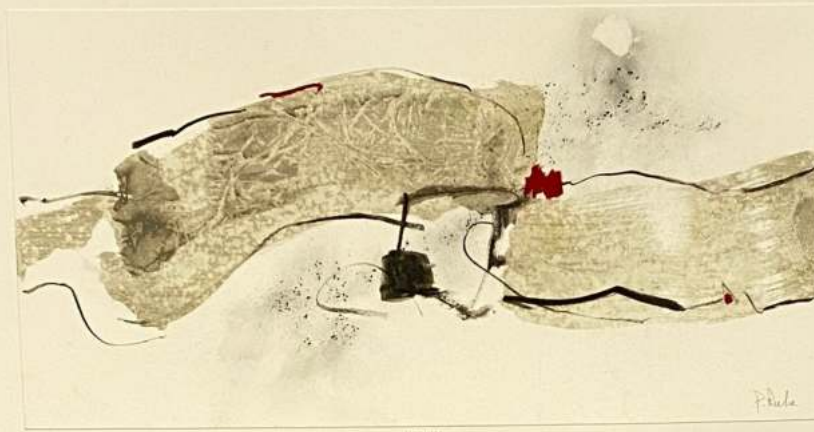

PUCHE

PINTURAS ORIGINALES

CH0145
Altamira V
Original P. Puche
Medida 70x50cm

CH0146
Altamira VI
Original P. Puche
Medida 70x50cm

CH0144
Altamira IV
Original P. Puche
Medida 34x55cm

CH0143
Altamira III
Original P. Puche
Medida 34x55cm

CH0142
Altamira II
Original P. Puche
Medida 34x55cm

CH0141
Altamira I
Original P. Puche
Medida 34x55cm

CHM1218
Rojos y Negros
Técnica Mixta P. Puche
Medida Ext. 70x50 cms

CHM1219
Rojos y Negros II
Técnica Mixta P. Puche
Medida Ext. 70x50 cms

CHM1220
Rojos y Negros III
Técnica Mixta P. Puche
Medida Ext. 70x50 cms

CHM1651
Prismas
Pintura y collage P. Puche
Medida Ext. 70x50 cm
Medida Int. 48x34 cm

CHM1650
Prismas
Pintura y collage P. Puche
Medida Ext. 70x50 cm
Medida Int. 48x34 cm