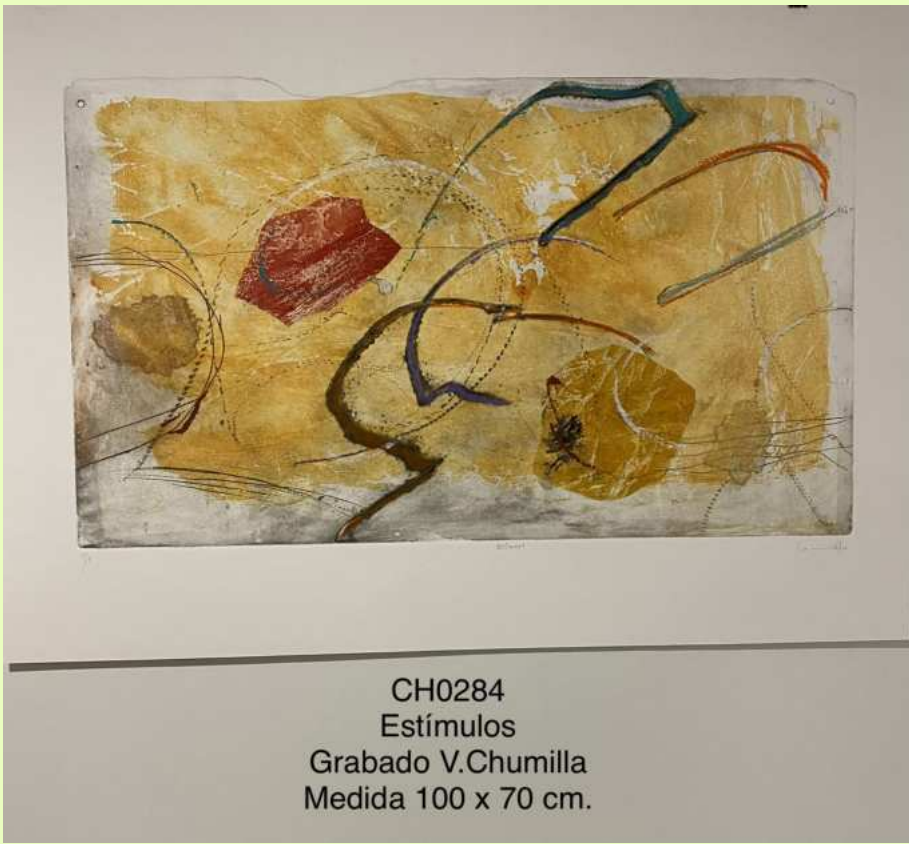

CH0287
Estímulos
Grabado V.Chumilla
Medida 100x70 cm.

CH0284
Estímulos
Grabado V.Chumilla
Medida 100 x 70 cm.