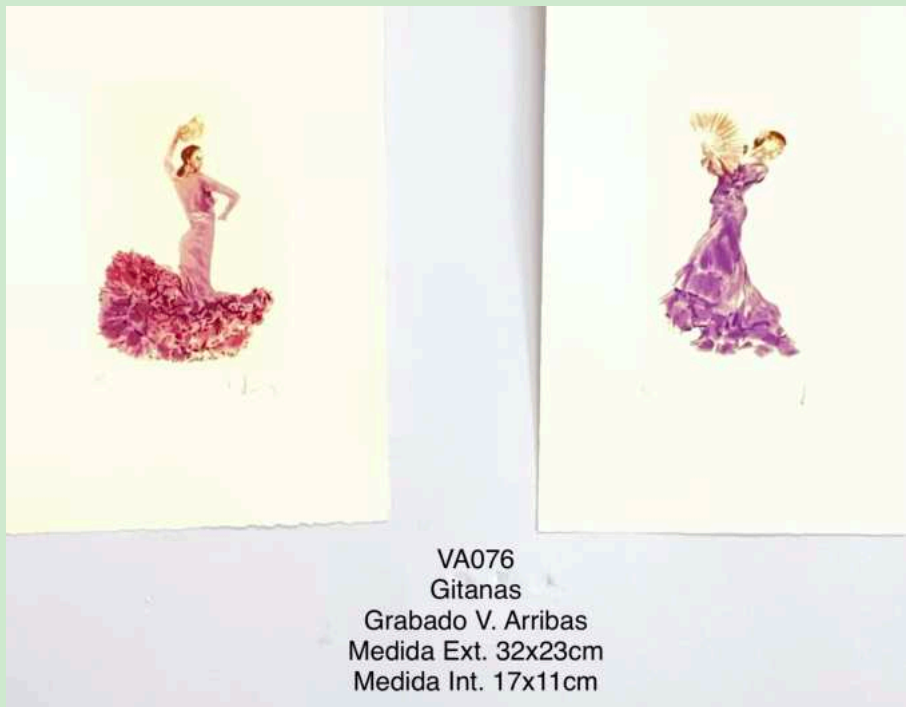

VA075  
Retiro (color)  
Grabado V. Arribas  
Medida Ext. 47,5x71,5cm  
Medida Int. 25x50cm

VA070  
Menina sonata B/N  
Grabado V. Arribas  
Medida Ext. 62x50cm  
Medida Int. 50x33cm

VA070  
Menina sonata marrón  
Grabado V. Arribas  
Medida Ext. 74x52cm  
Medida Int. 50x33cm

VA076  
Gitanas  
Grabado V. Arribas  
Medida Ext. 32x23cm  
Medida Int. 17x11cm

VA076  
Gitanas  
Grabado V. Arribas  
Medida Ext. 32x23cm  
Medida Int. 17x11cm

VA076  
Gitanas  
Grabado V. Arribas  
Medida Ext. 32x23cm  
Medida Int. 17x11cm