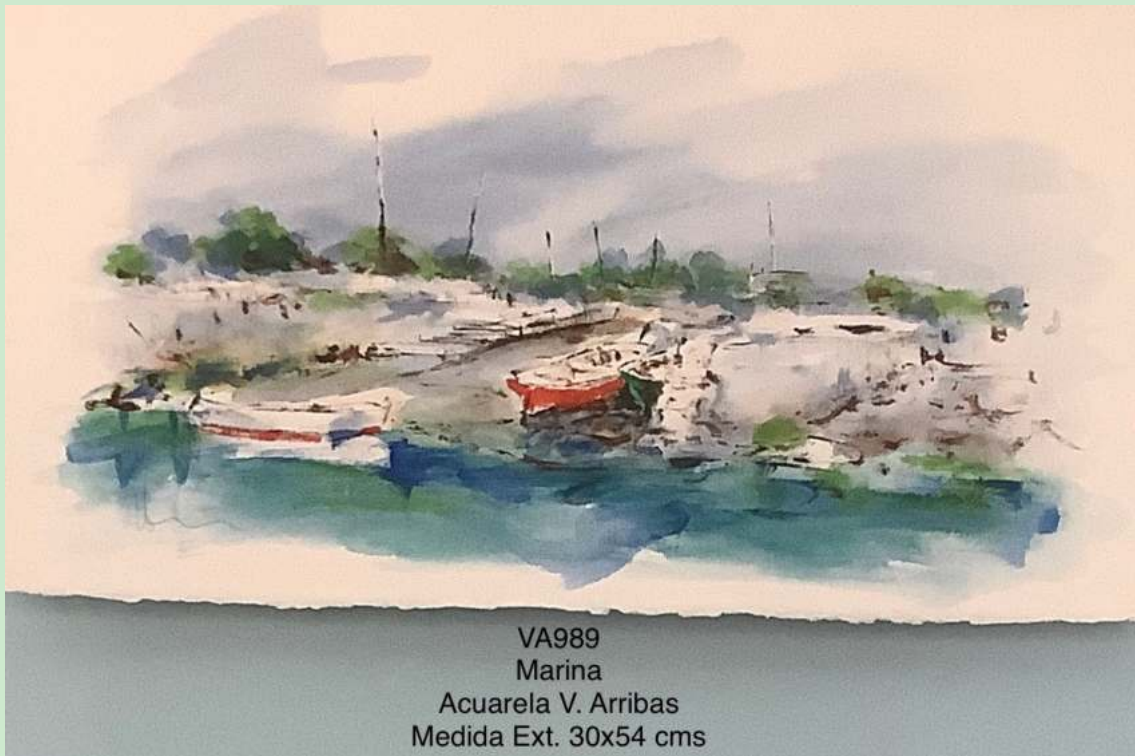

VA061

Menina (roja y amarilla)

Xilografía V. Arribas

Medida Ext. 50x35 cm

Medida Int. 29x23 cm

ACUARELAS

VA920
Palomar IV
Acuarela V. Arribas
Medida Ext. 31x38 cms

VA919
Campo III
Acuarela V. Arribas
Medida Ext. 28x38 cms

VA921
Palomar V
Acuarela V. Arribas
Medida Ext. 31x38 cms

VA923
Molino I
Acuarela V. Arribas
Medida Ext. 29x39 cms

VA924
Molinoll
Acuarela V. Arribas
Medida Ext. 29x39 cms

VA925
Molino III
Acuarela V. Arribas
Medida Ext. 36x45 cms

VA926
Molino IV
Acuarela V. Arribas
Medida Ext. 36x46 cms

VA989
Marina
Acuarela V. Arribas
Medida Ext. 30x54 cms

VA1025
Ntra. Sra. Begoña
Acuarela V. Arribas
Medida 28x38cm

ORIGINALES

VA959
Amarillo
Original V. Arribas
Medida Ext. 48x69 cms