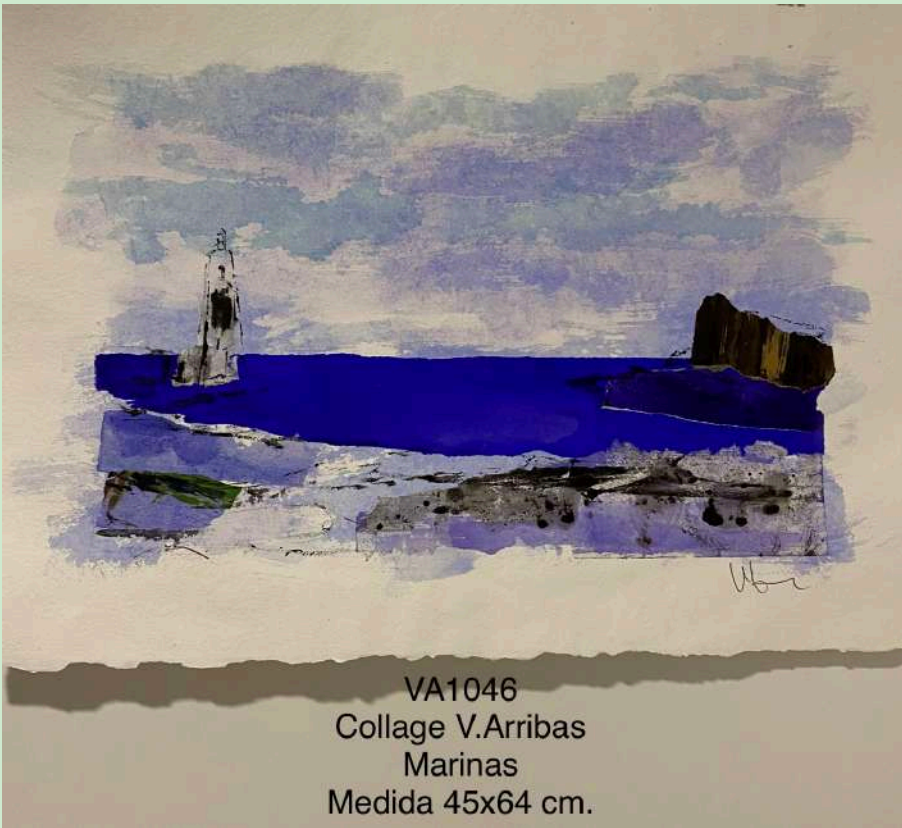

VA1046
Collage V.Arribas
Marinas
Medida 45x64 cm.