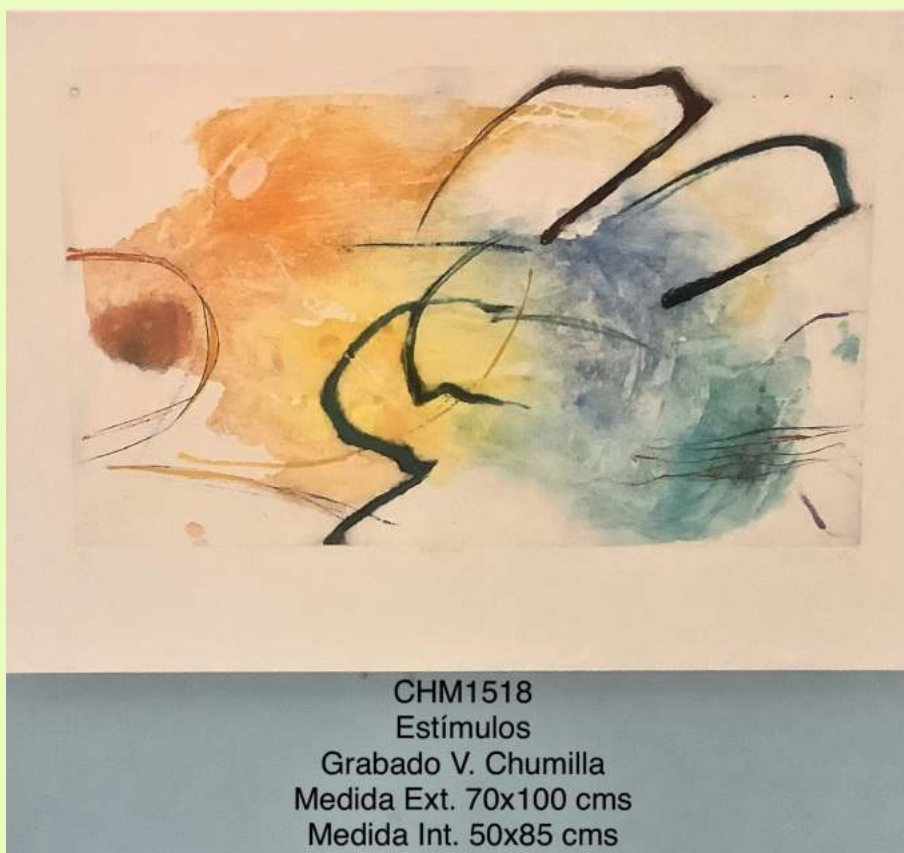

VICENTE CHUMILLA

OBRA GRÁFICA

CHM1518
Estímulos
Grabado V. Chumilla
Medida Ext. 70x100 cms
Medida Int. 50x85 cms

CH0117
Estímulo
Grabado V. Chumilla
Medida Ext. 70x90cm
Medida Int. 59x79cm

CH0116
Estímulo
Grabado V. Chumilla
Medida Ext. 70x90cm
Medida Int. 59x79cm

CH0115
Estímulo
Grabado V. Chumilla
Medida Ext. 70x90cm
Medida Int. 59x79cm

CH0110
Espejos VIII
Collage V. Chumilla
Medida 70x50cm

CH0104
Espejos II
Collage V. Chumilla
Medida 70x50cm

CH0103
Espejos I
Collage V. Chumilla
Medida 70x50cm