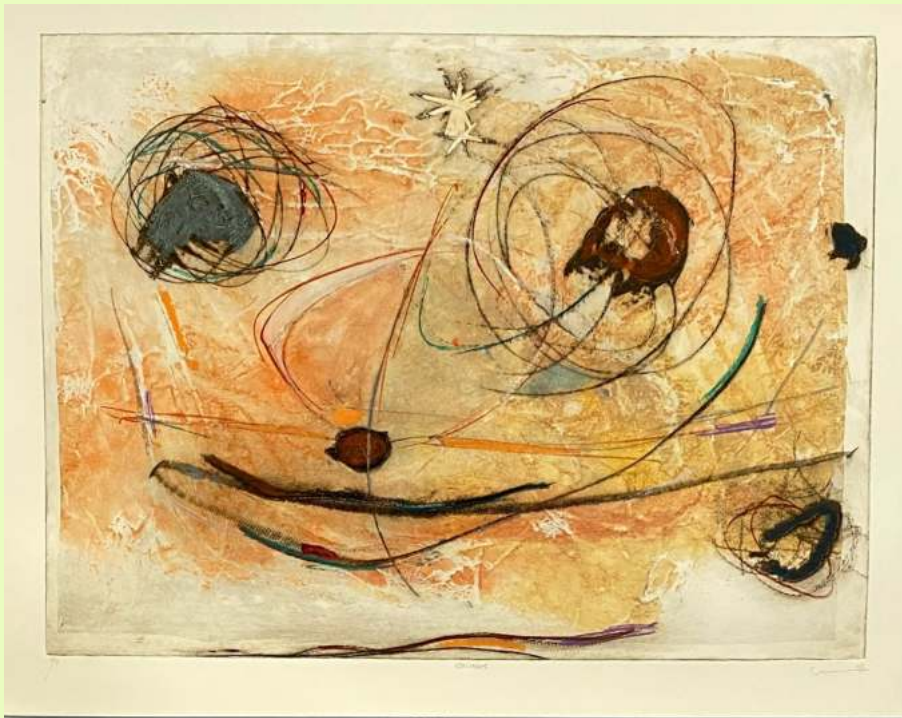

VICENTE CHUMILLA

OBRA GRÁFICA

CHM1518
Estímulos
Grabado V. Chumilla
Medida Ext. 70x100 cms
Medida Int. 50x85 cms

CH0117
Estímulo
Grabado V. Chumilla
Medida Ext. 70x90cm
Medida Int. 59x79cm

CH0116
Estímulo
Grabado V. Chumilla
Medida Ext. 70x90cm
Medida Int. 59x79cm